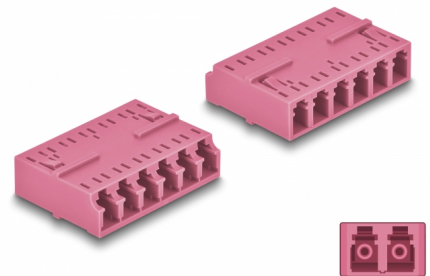

Delock Fiberoptisk koppling HD LC Hexaplex hona till LC Hexaplex hona violett

Beskrivning

Med LC Hexaplex-kopplingen från Delock kan optiska fiberanslutningar hane enkelt anslutas till varandra. Kopplingen möjliggör en direkt anslutning till den fiberoptiska kabeln och kan användas för HD-applikationer (hög densitet).

Skydd från dammskydd

Kopplingen är utrustad med ett lämpligt lock för att skydda bussningen från damm och hålla den ren.

Artikelnummer 87928

EAN: 4043619879281

Ursprungsland: China

Paket: Zippåse

Specifikationer

- Anslutning:
  - 1 x LC Hexaplex hona
  - 1 x LC Hexaplex hona
- Keramisk hylsa
- Med dammskydd
- Driftstemperatur: -40 °C ~ 85 °C
- Material: plast
- Färg: violett
- Mått (LxBxH): ca 38,4 x 26,6 x 11,6 mm

Systemkrav

- En ledig LC Hexaplex -port hane

Paketets innehåll