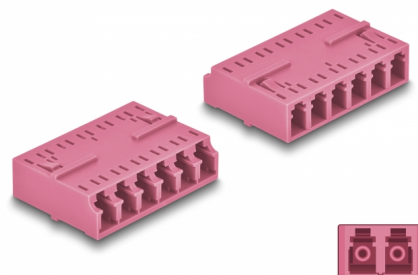

Delock Cuplaj fibră optică HD LC Hexaplex mamă la LC Hexaplex mamă, violet

Descriere scurta

Cu acest cuplaj LC Hexaplex de la Delock, conectorii din fibre optice tată se pot conecta cu ușurință între ei. Cuplajul permite o conexiune directă la cablul de fibră optică și poate fi utilizat pentru aplicații HD (de înaltă densitate).

Protecție împotriva prafului datorită capacului

Ambreiajul este echipat cu un capac potrivit pentru a proteja manșonul de praf și pentru a-l păstra curat.

**Nr. 87928**

EAN: 4043619879281

Țara de origine: China

Pachet: Pungă din plastic
cu închidere tip fermoar

Detalii tehnice

- Conectori:
 - 1 x LC Hexaplex mamă
 - 1 x LC Hexaplex mamă
- Manșon din ceramică
- Cu capac de protecție împotriva prafului
- Temperatură în stare de funcționare: -40 °C ~ 85 °C
- Material: plastic
- Culoare: violet
- Dimensiunii (LxIxI): aprox. 38,4 x 26,6 x 11,6 mm

Cerinte de sistem

- Un port tată LC Hexaplex liber

Pachetul contine

- Ambreiaje LC Hexaplex

Imagini

Interface

Conector 1:	1 x LC Hexaplex mamă
Conector 2:	1 x LC Hexaplex mamă

Technical characteristics