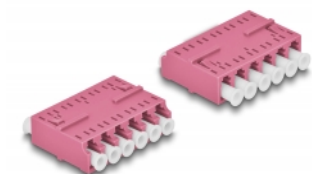

Delock Cuplaj fibră optică HD LC Hexaplex mamă la LC Hexaplex mamă, violet

Descriere scurta

Cu acest cuplaj LC Hexaplex de la Delock, conectorii din fibre optice tată se pot conecta cu ușurință între ei. Cuplajul permite o conexiune directă la cablul de fibră optică și poate fi utilizat pentru aplicații HD (de înaltă densitate).

Pachet: Pungă din plastic
cu închidere tip fermoar

Detalii tehnice

- Conectori:
 - 1 x LC Hexaplex mamă
 - 1 x LC Hexaplex mamă
- Manșon din ceramică
- Cu capac de protecție împotriva prafului
- Temperatură în stare de funcționare: -40 °C ~ 85 °C
- Material: plastic
- Culoare: violet
- Dimensiunii (LxIxI): aprox. 38,4 x 26,6 x 11,6 mm

Cerinte de sistem

- Un port tată LC Hexaplex liber

Pachetul contine

- Ambreiaje LC Hexaplex

Imagini

Interface

Conector 1:	1 x LC Hexaplex mamă
Conector 2:	1 x LC Hexaplex mamă

Technical characteristics

Temperatură în stare de funcționare:	-40 °C ~ 85 °C
--------------------------------------	----------------

Physical characteristics

Material:	Plastic
Lungime:	38,4 mm
Width:	26,6 mm
Height:	11,6 mm
Colour:	violet