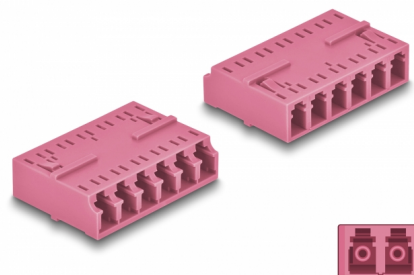

Delock Adapter światłowodowy HD LC Hexaplex żeński na LC Hexaplex żeński, fioletowy

Opis

Sprzęg LC Hexaplex Delock pozwala na łączenie dwu optycznych złączy męskich. Adapter pozwala na bezpośrednie połączenie kabla światłowodowego i sprawdzi się w zastosowaniach HD (High Density).

Ochrona przed pyłem

Sprzęg ma zatyczkę chroniącą tuleję przed pyłem.

Numer artykułu 87928

EAN: 4043619879281

Kraj pochodzenia: China

Opakowanie: Torba na zamek błyskawiczny

Szczegóły techniczne

- Złącze:
 - 1 x LC Hexaplex żeński
 - 1 x LC Hexaplex żeński
- Tuleja ceramiczna
- Z osłoną przeciwkurzową
- Temperatura robocza: -40 °C ~ 85 °C
- Materiał: tworzywo sztuczne
- Kolorystyka: fioletowy
- Wymiary (DxSxW): ok. 38,4 x 26,6 x 11,6 mm

Wymagania systemowe

- Wolne gniazdo męskie LC Hexaplex

Zawartość opakowania

- Złącza LC Hexaplex

Zdjęcia

Interface

Złącze 1:	1 x LC Hexaplex żeński
Złącze 2:	1 x LC Hexaplex żeński

Technical characteristics

Temperatura robocza:	-40 °C ~ 85 °C
----------------------	----------------

Physical characteristics

Materiał:	Plastik
Długość:	38,4 mm
Width:	26,6 mm
Height:	11,6 mm
Kolor:	fioletowy