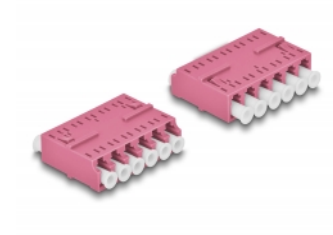

Delock Adapter światłowodowy HD LC Hexaplex żeński na LC Hexaplex żeński, fioletowy

Opis

Sprzęg LC Hexaplex Delock pozwala na łączenie dwu optycznych złączy męskich. Adapter pozwala na bezpośrednie połączenie kabla światłowodowego i sprawdzi się w zastosowaniach HD (High Density).

Ochrona przed pyłem

Sprzęg ma zatyczkę chroniącą tuleję przed pyłem.

Numer artykułu 87928

EAN: 4043619879281

Kraj pochodzenia: China

Opakowanie: Torba na zamek błyskawiczny

Szczegóły techniczne

- Złącze:
 - 1 x LC Hexaplex żeński
 - 1 x LC Hexaplex żeński
- Tuleja ceramiczna
- Z osłoną przeciwkurzową
- Temperatura robocza: -40 °C ~ 85 °C
- Materiał: tworzywo sztuczne
- Kolorystyka: fioletowy
- Wymiary (DxSxW): ok. 38,4 x 26,6 x 11,6 mm

Wymagania systemowe

- Wolne gniazdo męskie LC Hexaplex

Zawartość opakowania

- Złącza LC Hexaplex

Zdjęcia

Interface

Złącze 1:	1 x LC Hexaplex żeński
Złącze 2:	1 x LC Hexaplex żeński

Technical characteristics

Temperatura robocza:	-40 °C ~ 85 °C
----------------------	----------------

Physical characteristics

Materiał:	Plastik
Długość:	38,4 mm
Width:	26,6 mm
Height:	11,6 mm
Kolor:	fioletowy