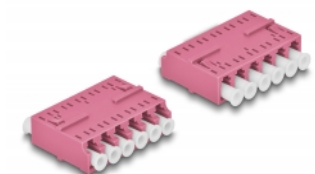

Delock Spojnik s optičkim vlaknima HD LC Hexaplex ženski na LC Hexaplex ženski, ljubičasta

Opis

Ovom LC Hexaplex spojnicom tvrtke Delock optički muški spojnici mogu se lako spojiti međusobno. Spojnica omogućuje izravno spajanje na optički kabel i može se koristiti za HD (High Density) primjene.

Zaštita poklopcem protiv prašine

Spojnica je opremljena odgovarajućom kapicom za zaštitu rukavca od prašine i prljavštine.

Predmet br. 87928

EAN: 4043619879281

Zemlja podrijetla: China

Pakiranje: Plastična vrećica sa zip zatvaračem

Tehnički podaci

- Priključak:
 - 1 x LC Hexaplex ženski
 - 1 x LC Hexaplex ženski
- Keramički rukavac
- S poklopcem za prašinu
- Radna temperatura: -40 °C ~ 85 °C
- Materijal: plastika
- Boja: ljubičasta
- Mjere (DxŠxV): oko 38,4 x 26,6 x 11,6 mm

Preduvjeti sustava

- Slobodan LC Hexaplex muški priključak

Sadržaj pakiranja

- LC Hexaplex sprežnika

Slike

Interface

Priključak 1:	1 x LC Hexaplex ženski
Priključak 2:	1 x LC Hexaplex ženski

Technical characteristics