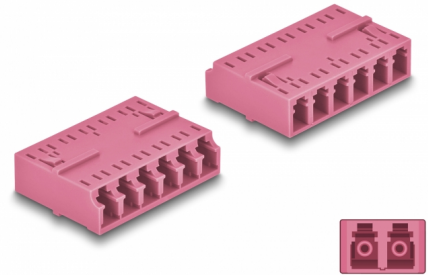

Delock Spojnik s optičkim vlaknima HD LC Hexaplex ženski na LC Hexaplex ženski, ljubičasta

Opis

Ovom LC Hexaplex spojnicom tvrtke Delock optički muški spojnici mogu se lako spojiti međusobno. Spojnica omogućuje izravno spajanje na optički kabel i može se koristiti za HD (High Density) primjene.

Zaštita poklopcem protiv prašine

Spojnica je opremljena odgovarajućom kapicom za zaštitu rukavca od prašine i prljavštine.

Predmet br. 87928

EAN: 4043619879281

Zemlja podrijetla: China

Pakiranje: Plastična vrećica sa zip zatvaračem

Tehnički podaci

- Priključak:
 - 1 x LC Hexaplex ženski
 - 1 x LC Hexaplex ženski
- Keramički rukavac
- S poklopcem za prašinu
- Radna temperatura: -40 °C ~ 85 °C
- Materijal: plastika
- Boja: ljubičasta
- Mjere (DxŠxV): oko 38,4 x 26,6 x 11,6 mm

Preduvjeti sustava

- Slobodan LC Hexaplex muški priključak

Sadržaj pakiranja

- LC Hexaplex sprežnika

Slike

Interface

Priključak 1:	1 x LC Hexaplex ženski
Priključak 2:	1 x LC Hexaplex ženski

Technical characteristics