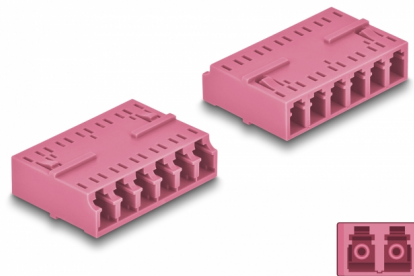

Delock Ζεύκτης Οπτικών Ινών HD LC Hexarplex θηλυκός προς LC Hexarplex θηλυκό βιολετί

Περιγραφή

Με αυτό τον ζεύκτη LC Hexarplex της Delock, οι αρσενικοί σύνδεσμοι οπτικών ινών μπορούν εύκολα να συνδεθούν ο ένας στον άλλο. Ο ζεύκτης επιτρέπει μια απευθείας σύνδεση στο καλώδιο οπτικής ίνας και μπορεί να χρησιμοποιηθεί για εφαρμογές HD (Υψηλής Πυκνότητας).

Προστασία με κάλυμμα κατά της σκόνης

Η σύζευξη είναι εξοπλισμένη με το κατάλληλο κάλυμμα για να προστατεύει το σύνδεσμο από τη σκόνη και να το διατηρεί καθαρό.

Αρ. προϊόντος 87928

EAN: 4043619879281

Χώρα προέλευσης: China

Συσκευασία: Τσαντάκι με φερμουάρ

Προδιαγραφές

- Συνδετήρας:
 - 1 x LC Hexarplex θηλυκό
 - 1 x LC Hexarplex θηλυκό
- Κεραμικός σύνδεσμος
- Με κάλυμμα για τη σκόνη
- Θερμοκρασία λειτουργίας: -40 °C ~ 85 °C
- Υλικό: πλαστικό
- Χρώμα: βιολετί
- Διαστάσεις (ΜxΠxΥ): περ. 38,4 x 26,6 x 11,6 mm

Απαιτήσεις συστήματος

- Μια ελεύθερη αρσενική θύρα LC Hexarplex

Περιεχόμενα συσκευασίας

- LC Hexaplex σύζευξη

Εικόνες

Interface

| | |
|---------------|------------------------|
| Συνδετήρας 1: | 1 x LC Hexaplex θηλυκό |
| Συνδετήρας 2: | 1 x LC Hexaplex θηλυκό |