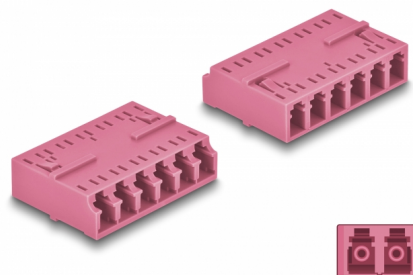

Delock Coupleur de fibre optique HD LC Hexaplex femelle à LC Hexaplex femelle, violet

Description

Avec ce couplage LC Hexaplex de Delock, les connecteurs mâles de fibre optique peuvent être facilement branchés l'un à l'autre. Le couplage permet une connexion directe du câble de fibre optique et peut être utilisé pour les applications HD (haute densité).

Protection avec un capot contre la poussière

Le coupleur est muni d'un capot adapté pour protéger le manchon contre la poussière et le garder propre.

N° produit 87928

EAN: 4043619879281

Pays d'origine: China

Emballage: Sac polyvalent à fermeture éclair

Détails techniques

- Connecteurs :
 - 1 x LC Hexaplex femelle
 - 1 x LC Hexaplex femelle
- Manchon en céramique
- Avec couvercle anti-poussière
- Température de fonctionnement : -40 °C ~ 85 °C
- Matériaux : plastique
- Couleur : violet
- Dimensions (LxlxH) : env. 38,4 x 26,6 x 11,6 mm

Température de fonctionnement :	-40 °C ~ 85 °C
---------------------------------	----------------

Physical characteristics

Matériaux:	Plastique
Longueur:	38,4 mm
Width:	26,6 mm
Height:	11,6 mm
Couleur:	violet