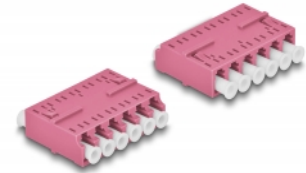

Delock Coupleur de fibre optique HD LC Hexaplex femelle à LC Hexaplex femelle, violet

Description

Avec ce couplage LC Hexaplex de Delock, les connecteurs mâles de fibre optique peuvent être facilement branchés l'un à l'autre. Le couplage permet une connexion directe du câble de fibre optique et peut être utilisé pour les applications HD (haute densité).

Protection avec un capot contre la poussière

Le coupleur est muni d'un capot adapté pour protéger le manchon contre la poussière et le garder propre.

N° produit 87928

EAN: 4043619879281

Pays d'origine: China

Emballage: Sac polyvalent à fermeture éclair

Détails techniques

- Connecteurs :
 - 1 x LC Hexaplex femelle
 - 1 x LC Hexaplex femelle
- Manchon en céramique
- Avec couvercle anti-poussière
- Température de fonctionnement : -40 °C ~ 85 °C
- Matériaux : plastique
- Couleur : violet
- Dimensions (LxlxH) : env. 38,4 x 26,6 x 11,6 mm

Configuration système requise

- Un port LC Hexaplex mâle libre

Contenu de l'emballage

- Coupleurs LC Hexaplex

Image

Interface

Connecteur 1:	1 x LC Hexaplex femelle
Connecteur 2:	1 x LC Hexaplex femelle

Technical characteristics