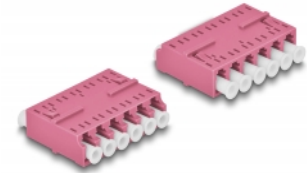

Delock Acoplador Fibra Óptica HD LC Hexaplex hembra a LC Hexaplex hembra violeta

Descripción

Con este acoplamiento LC Hexaplex de Delock, se pueden conectar los conectores macho de fibra óptica fácilmente entre sí. El acoplador permite una conexión directa al cable de fibra óptica y se puede utilizar para aplicaciones HD (alta densidad).

Paquete: Bolsa de plástico con cremallera

Detalles técnicos

- Conectores:
 - 1 x LC Hexaplex hembra
 - 1 x LC Hexaplex hembra
- Manga de cerámica
- Con tapa para el polvo
- Temperatura de funcionamiento: -40 °C ~ 85 °C
- Material: plástico
- Color: violeta
- Dimensiones (LAXANxAL): aprox. 38,4 x 26,6 x 11,6 mm

Requisitos del sistema

- Puerto macho LC Hexaplex disponible

Contenido del paquete

- Acoplador LC Hexaplex

Image

Interface

Conector 1:	1 x LC Hexaplex hembra
Conector 2 :	1 x LC Hexaplex hembra

Technical characteristics

Temperatura de funcionamiento:	-40 °C ~ 85 °C
--------------------------------	----------------

Physical characteristics

Material:	Plástico
Longitud:	38,4 mm
Width:	26,6 mm
Height:	11,6 mm
Color:	violeta