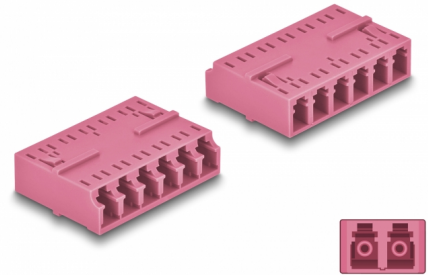

Delock Acoplador Fibra Óptica HD LC Hexaplex hembra a LC Hexaplex hembra violeta

Descripción

Con este acoplamiento LC Hexaplex de Delock, se pueden conectar los conectores macho de fibra óptica fácilmente entre sí. El acoplador permite una conexión directa al cable de fibra óptica y se puede utilizar para aplicaciones HD (alta densidad).

Protección por cubierta antipolvo

El acoplamiento está equipado con una tapa adecuada para proteger la manga del polvo y mantenerla limpia.

Número de elemento 87928

EAN: 4043619879281

Pais de origen: China

Paquete: Bolsa de plástico con cremallera

Detalles técnicos

- Conectores:
 - 1 x LC Hexaplex hembra
 - 1 x LC Hexaplex hembra
- Manga de cerámica
- Con tapa para el polvo
- Temperatura de funcionamiento: -40 °C ~ 85 °C
- Material: plástico
- Color: violeta
- Dimensiones (LAXANxAL): aprox. 38,4 x 26,6 x 11,6 mm

Temperatura de funcionamiento:	-40 °C ~ 85 °C
--------------------------------	----------------

Physical characteristics

Material:	Plástico
Longitud:	38,4 mm
Width:	26,6 mm
Height:	11,6 mm
Color:	violeta