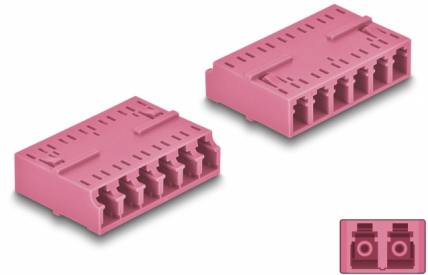

Delock Optická HD spojka ze zásuvky LC Hexaplex na zásuvku LC Hexaplex, fialový

Popis

S touto spojkou LC Hexaplex značky Delock lze snadno navzájem propojit dva zástrčkové konektory optických kabelů. Tato spojka umožňuje přímé připojení optického kabelu a lze ji používat u vysoce hustých (HD) aplikací.

Ochrana protiprachovým krytem

Tato spojka je vybavena vhodnou čepičkou na ochranu objímky proti prachu a k zajištění její čistoty.

Číslo produktu 87928

EAN: 4043619879281

Země původu: China

Balení: Plastová taška se zipem

Technické detaily

- Konektor:
 - 1 x LC Hexaplex samice
 - 1 x LC Hexaplex samice
- Keramická objímka
- S prachovou záslepkou
- Provozní teplota: -40 °C ~ 85 °C
- Materiál: plast
- Barva: fialová
- Rozměry (DxŠxV): cca. 38,4 x 26,6 x 11,6 mm

Systemové požadavky

- Volný port LC Hexaplex samec

Obsah balení

- Spojky LC Hexaplex vazební šlen

Příslušenství

Interface

Konektor 1:	1 x LC Hexaplex samice
Konektor 2:	1 x LC Hexaplex samice

Technical characteristics