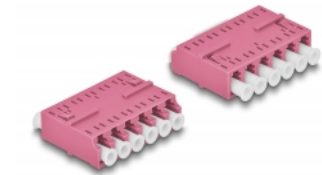

Delock Optická HD spojka ze zásuvky LC Hexaplex na zásuvku LC Hexaplex, fialový

Popis

S touto spojkou LC Hexaplex značky Delock lze snadno navzájem propojit dva zástrčkové konektory optických kabelů. Tato spojka umožňuje přímé připojení optického kabelu a lze ji používat u vysoce hustých (HD) aplikací.

Ochrana protiprachovým krytem

Tato spojka je vybavena vhodnou čepičkou na ochranu objímky proti prachu a k zajištění její čistoty.

Číslo produktu 87928

EAN: 4043619879281

Země původu: China

Balení: Plastová taška se zipem

Technické detaily

- Konektor:
 - 1 x LC Hexaplex samice
 - 1 x LC Hexaplex samice
- Keramická objímka
- S prachovou záslepkou
- Provozní teplota: -40 °C ~ 85 °C
- Materiál: plast
- Barva: fialová
- Rozměry (DxŠxV): cca. 38,4 x 26,6 x 11,6 mm

Systemové požadavky

- Volný port LC Hexaplex samec

Obsah balení

- Spojky LC Hexaplex vazební šlen

Příslušenství

Interface

Konektor 1:	1 x LC Hexaplex samice
Konektor 2:	1 x LC Hexaplex samice

Technical characteristics