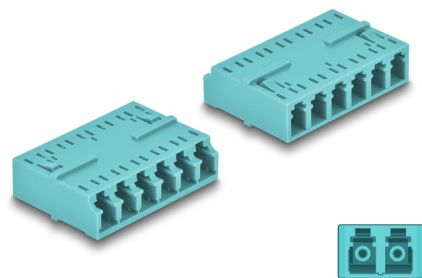

Delock Cuplaj fibră optică HD LC Hexaplex mamă la LC Hexaplex mamă, albastru-verde

Descriere scurta

Cu acest cuplaj LC Hexaplex de la Delock, conectorii din fibre optice tată se pot conecta cu ușurință între ei. Cuplajul permite o conexiune directă la cablul de fibră optică și poate fi utilizat pentru aplicații HD (de înaltă densitate).

Protecție împotriva prafului datorită capacului

Ambreiajul este echipat cu un capac potrivit pentru a proteja manșonul de praf și pentru a-l păstra curat.

Nr. 87927

EAN: 4043619879274

Țara de origine: China

Pachet: Pungă din plastic
cu închidere tip fermoar

Detalii tehnice

- Conectori:
  - 1 x LC Hexaplex mamă
  - 1 x LC Hexaplex mamă
- Manșon din ceramică
- Cu capac de protecție împotriva prafului
- Temperatură în stare de funcționare: -40 °C ~ 85 °C
- Material: plastic
- Culoare: aqua
- Dimensiunii (LxIxI): aprox. 38,4 x 26,6 x 11,6 mm

Cerinte de sistem

- Un port tată LC Hexaplex liber

Pachetul contine