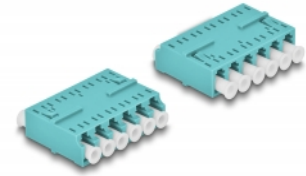

## Descriere scurta

Cu acest cuplaj LC Hexaplex de la Delock, conectorii din fibre optice tată se pot conecta cu ușurință între ei. Cuplajul permite o conexiune directă la cablul de fibră optică și poate fi utilizat pentru aplicații HD (de înaltă densitate).

## Detalii tehnice

- Conectori:
  - 1 x LC Hexaplex mamă
  - 1 x LC Hexaplex mamă
- Manșon din ceramică
- Cu capac de protecție împotriva prafului
- Temperatură în stare de funcționare: -40 °C ~ 85 °C
- Material: plastic
- Culoare: aqua
- Dimensiunii (LxIxI): aprox. 38,4 x 26,6 x 11,6 mm

## Cerinte de sistem

- Un port tată LC Hexaplex liber

## Interface

Conector 1:	1 x LC Hexaplex mamă
Conector 2:	1 x LC Hexaplex mamă