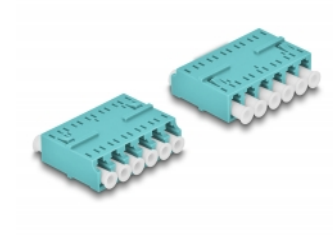

Delock Adapter światłowodowy HD LC Hexaplex żeński na LC Hexaplex żeński, morski

Opis

Sprzęg LC Hexaplex Delock pozwala na łączenie dwu optycznych złączy męskich. Adapter pozwala na bezpośrednie połączenie kabla światłowodowego i sprawdzi się w zastosowaniach HD (High Density).

Oslona przed pyłem

Sprzęg ma zatyczkę chroniącą tuleję przed pyłem.

Numer artykułu 87927

EAN: 4043619879274

Kraj pochodzenia: China

Opakowanie: Torba na zamek błyskawiczny

Szczegóły techniczne

- Złącze:
 - 1 x LC Hexaplex żeński
 - 1 x LC Hexaplex żeński
- Tuleja ceramiczna
- Z osłoną przeciwkurzową
- Temperatura robocza: -40 °C ~ 85 °C
- Materiał: tworzywo sztuczne
- Kolorystyka: morski
- Wymiary (DxSxW): ok. 38,4 x 26,6 x 11,6 mm

Wymagania systemowe

- Wolne gniazdo męskie LC Hexaplex

Zawartość opakowania

- Złącza LC Hexaplex

Zdjęcia

Interface

Złącze 1:	1 x LC Hexaplex żeński
Złącze 2:	1 x LC Hexaplex żeński

Technical characteristics

Temperatura robocza:	-40 °C ~ 85 °C
----------------------	----------------

Physical characteristics

Materiał:	Plastik
Długość:	38,4 mm
Width:	26,6 mm
Height:	11,6 mm
Kolor:	aqua