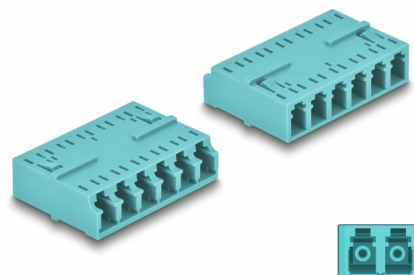

Delock Adapter światłowodowy HD LC Hexaplex żeński na LC Hexaplex żeński, morski

Opis

Sprzęg LC Hexaplex Delock pozwala na łączenie dwu optycznych złączy męskich. Adapter pozwala na bezpośrednie połączenie kabla światłowodowego i sprawdzi się w zastosowaniach HD (High Density).

Oslona przed pyłem

Sprzęg ma zatyczkę chroniącą tuleję przed pyłem.

Numer artykułu 87927

EAN: 4043619879274

Kraj pochodzenia: China

Opakowanie: Torba na zamek błyskawiczny

Szczegóły techniczne

- Złącze:
 - 1 x LC Hexaplex żeński
 - 1 x LC Hexaplex żeński
- Tuleja ceramiczna
- Z osłoną przeciwkurzową
- Temperatura robocza: -40 °C ~ 85 °C
- Materiał: tworzywo sztuczne
- Kolorystyka: morski
- Wymiary (DxSxW): ok. 38,4 x 26,6 x 11,6 mm

Wymagania systemowe

- Wolne gniazdo męskie LC Hexaplex

Zawartość opakowania

- Złącza LC Hexaplex

Zdjęcia

Interface

Złącze 1:	1 x LC Hexaplex żeński
Złącze 2:	1 x LC Hexaplex żeński

Technical characteristics

Temperatura robocza:	-40 °C ~ 85 °C
----------------------	----------------

Physical characteristics

Materiał:	Plastik
Długość:	38,4 mm
Width:	26,6 mm
Height:	11,6 mm
Kolor:	aqua