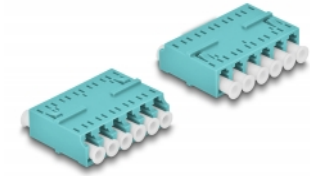

- LC Hexaplex σύζευξη

Εικόνες