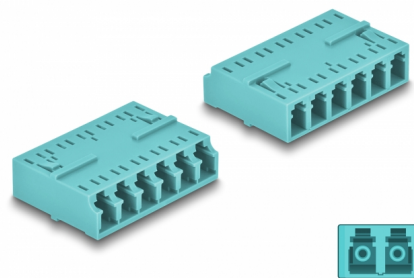

## Περιγραφή

Με αυτό τον ζεύκτη LC Hexarplex της Delock, οι αρσενικοί σύνδεσμοι οπτικών ινών μπορούν εύκολα να συνδεθούν ο ένας στον άλλο. Ο ζεύκτης επιτρέπει μια απευθείας σύνδεση στο καλώδιο οπτικής ίνας και μπορεί να χρησιμοποιηθεί για εφαρμογές HD (Υψηλής Πυκνότητας).

### Προστασία με κάλυμμα κατά της σκόνης

Η σύζευξη είναι εξοπλισμένη με το κατάλληλο κάλυμμα για να προστατεύει το σύνδεσμο από τη σκόνη και να το διατηρεί καθαρό.

## Προδιαγραφές

- Συνδετήρας:
  - 1 x LC Hexarplex θηλυκό
  - 1 x LC Hexarplex θηλυκό
- Κεραμικός σύνδεσμος
- Με κάλυμμα για τη σκόνη
- Θερμοκρασία λειτουργίας: -40 °C ~ 85 °C
- Υλικό: πλαστικό
- Χρώμα: άκουα
- Διαστάσεις (ΜxΠxΥ): περ. 38,4 x 26,6 x 11,6 mm

### Physical characteristics

Υλικό:	πλαστική
Μήκος:	38,4 mm
Width:	26,6 mm
Height:	11,6 mm
Χρώμα:	aqua