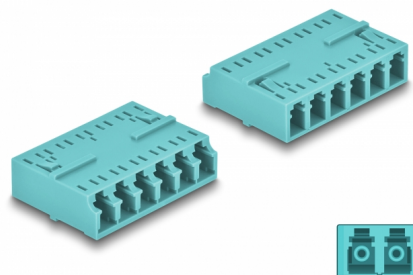

# Delock Coupleur de fibre optique HD LC Hexaplex femelle à LC Hexaplex femelle, turquoise

## Description

Avec ce couplage LC Hexaplex de Delock, les connecteurs mâles de fibre optique peuvent être facilement branchés l'un à l'autre. Le couplage permet une connexion directe du câble de fibre optique et peut être utilisé pour les applications HD (haute densité).

### Protection avec un capot contre la poussière

Le coupleur est muni d'un capot adapté pour protéger le manchon contre la poussière et le garder propre.

**N° produit 87927**

EAN: 4043619879274

Pays d'origine: China

## Détails techniques

- Connecteurs :
  - 1 x LC Hexaplex femelle
  - 1 x LC Hexaplex femelle
- Manchon en céramique
- Avec couvercle anti-poussière
- Température de fonctionnement : -40 °C ~ 85 °C
- Matériaux : plastique
- Couleur : aqua
- Dimensions (LxlxH) : env. 38,4 x 26,6 x 11,6 mm