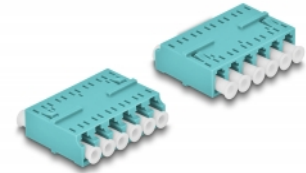

- Coupleurs LC Hexaplex

Image