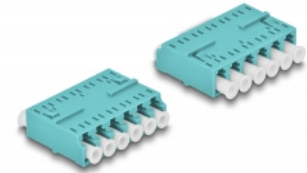

Delock Acoplador Fibra Óptica HD LC Hexaplex hembra a LC Hexaplex hembra aguamarina

Descripción

Con este acoplamiento LC Hexaplex de Delock, se pueden conectar los conectores macho de fibra óptica fácilmente entre sí. El acoplador permite una conexión directa al cable de fibra óptica y se puede utilizar para aplicaciones HD (alta densidad).

Protección por cubierta antipolvo

El acoplamiento está equipado con una tapa adecuada para proteger la manga del polvo y mantenerla limpia.

Número de elemento 87927

EAN: 4043619879274

Pais de origen: China

Paquete: Bolsa de plástico con cremallera

Detalles técnicos

- Conectores:
 - 1 x LC Hexaplex hembra
 - 1 x LC Hexaplex hembra
- Manga de cerámica
- Con tapa para el polvo
- Temperatura de funcionamiento: -40 °C ~ 85 °C
- Material: plástico
- Color: aguamarina
- Dimensiones (LxANxAL): aprox. 38,4 x 26,6 x 11,6 mm

Requisitos del sistema

- Puerto macho LC Hexaplex disponible

Contenido del paquete

- Acoplador LC Hexaplex

Image

Interface

Conector 1:	1 x LC Hexaplex hembra
Conector 2 :	1 x LC Hexaplex hembra

Technical characteristics