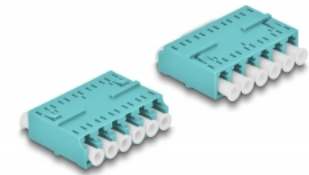

Delock Optická HD spojka ze zásuvky LC Hexaplex na zásuvku LC Hexaplex, světle modrá

Popis

S touto spojkou LC Hexaplex značky Delock lze snadno navzájem propojit dva zástrčkové konektory optických kabelů. Tato spojka umožňuje přímé připojení optického kabelu a lze ji používat u vysoce hustých (HD) aplikací.

Ochrana protiprachovým krytem

Tato spojka je vybavena vhodnou čepičkou na ochranu objímky proti prachu a k zajištění její čistoty.

Číslo produktu 87927

EAN: 4043619879274

Země původu: China

Balení: Plastová taška se zipem

Technické detaily

- Konektor:
 - 1 x LC Hexaplex samice
 - 1 x LC Hexaplex samice
- Keramická objímka
- S prachovou záslenkou
- Provozní teplota: -40 °C ~ 85 °C
- Materiál: plast
- Barva: aqua
- Rozměry (DxŠxV): cca. 38,4 x 26,6 x 11,6 mm

Systémové požadavky

- Volný port LC Hexaplex samec

Obsah balení

- Spojky LC Hexaplex vazební šlen

Příslušenství

Interface

Konektor 1:	1 x LC Hexaplex samice
Konektor 2:	1 x LC Hexaplex samice

Technical characteristics