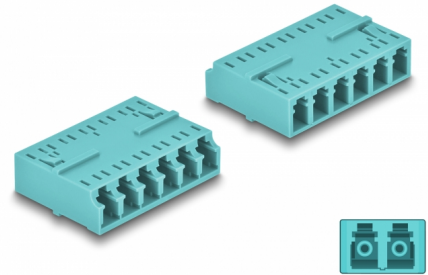

Delock Optická HD spojka ze zásuvky LC Hexaplex na zásuvku LC Hexaplex, světle modrá

Popis

S touto spojkou LC Hexaplex značky Delock lze snadno navzájem propojit dva zástrčkové konektory optických kabelů. Tato spojka umožňuje přímé připojení optického kabelu a lze ji používat u vysoce hustých (HD) aplikací.

Ochrana protiprachovým krytem

Tato spojka je vybavena vhodnou čepičkou na ochranu objímky proti prachu a k zajištění její čistoty.

Číslo produktu 87927

EAN: 4043619879274

Země původu: China

Balení: Plastová taška se zipem

Technické detaily

- Konektor:
 - 1 x LC Hexaplex samice
 - 1 x LC Hexaplex samice
- Keramická objímka
- S prachovou záslenkou
- Provozní teplota: -40 °C ~ 85 °C
- Materiál: plast
- Barva: aqua
- Rozměry (DxŠxV): cca. 38,4 x 26,6 x 11,6 mm

Systémové požadavky

- Volný port LC Hexaplex samec

Obsah balení

- Spojky LC Hexaplex vazební šlen

Příslušenství

Interface

Konektor 1:	1 x LC Hexaplex samice
Konektor 2:	1 x LC Hexaplex samice

Technical characteristics