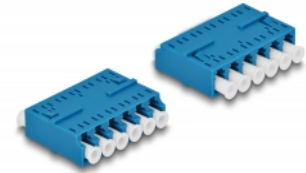

Delock Cuplaj fibră optică HD LC Hexaplex mamă la LC Hexaplex mamă, albastru

Descriere scurta

Cu acest cuplaj LC Hexaplex de la Delock, conectorii din fibre optice tată se pot conecta cu ușurință între ei. Cuplajul permite o conexiune directă la cablul de fibră optică și poate fi utilizat pentru aplicații HD (de înaltă densitate).

Pachet: Pungă din plastic
cu închidere tip fermoar

Detalii tehnice

- Conectori:
 - 1 x LC Hexaplex mamă
 - 1 x LC Hexaplex mamă
- Manșon din ceramică
- Cu capac de protecție împotriva prafului
- Temperatură în stare de funcționare: -40 °C ~ 85 °C
- Material: plastic
- Culoare: albastru
- Dimensiunii (LxIxI): aprox. 38,4 x 26,6 x 11,6 mm

Cerinte de sistem

- Un port tată LC Hexaplex liber

Pachetul contine

- Ambreiaje LC Hexaplex

Imagini

Interface

Conector 1:	1 x LC Hexaplex mamă
Conector 2:	1 x LC Hexaplex mamă

Technical characteristics

Temperatură în stare de funcționare:	-40 °C ~ 85 °C
--------------------------------------	----------------

Physical characteristics

Material:	Plastic
Lungime:	38,4 mm
Width:	26,6 mm
Height:	11,6 mm
Colour:	albastru