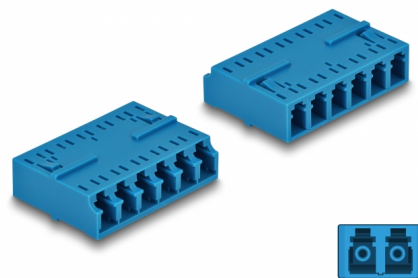

Delock Cuplaj fibră optică HD LC Hexaplex mamă la LC Hexaplex mamă, albastru

Descriere scurta

Cu acest cuplaj LC Hexaplex de la Delock, conectorii din fibre optice tată se pot conecta cu ușurință între ei. Cuplajul permite o conexiune directă la cablul de fibră optică și poate fi utilizat pentru aplicații HD (de înaltă densitate).

Protecție împotriva prafului datorită capacului

Ambreiajul este echipat cu un capac potrivit pentru a proteja manșonul de praf și pentru a-l păstra curat.

Nr. 87926

EAN: 4043619879267

Țara de origine: China

Pachet: Pungă din plastic
cu închidere tip fermoar

Detalii tehnice

- Conectori:
  - 1 x LC Hexaplex mamă
  - 1 x LC Hexaplex mamă
- Manșon din ceramică
- Cu capac de protecție împotriva prafului
- Temperatură în stare de funcționare: -40 °C ~ 85 °C
- Material: plastic
- Culoare: albastru
- Dimensiunii (LxIxI): aprox. 38,4 x 26,6 x 11,6 mm

Cerinte de sistem

- Un port tată LC Hexaplex liber

Pachetul contine