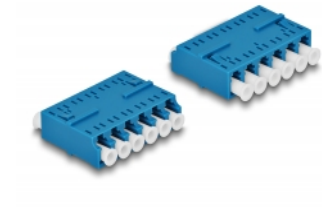

Delock Adapter światłowodowy HD LC Hexaplex żeński na LC Hexaplex żeński, niebieski

Opis

Sprzęg LC Hexaplex Delock pozwala na łączenie dwu optycznych złączy męskich. Adapter pozwala na bezpośrednie połączenie kabla światłowodowego i sprawdzi się w zastosowaniach HD (High Density).

Ochrona przed pyłem

Sprzęg ma zatyczkę chroniącą tuleję przed pyłem.

Numer artykułu 87926

EAN: 4043619879267

Kraj pochodzenia: China

Opakowanie: Torba na zamek błyskawiczny

Szczegóły techniczne

- Złącze:
 - 1 x LC Hexaplex żeński
 - 1 x LC Hexaplex żeński
- Tuleja ceramiczna
- Z osłoną przeciwkurzową
- Temperatura robocza: -40 °C ~ 85 °C
- Materiał: tworzywo sztuczne
- Kolor: niebieski
- Wymiary (DxSxW): ok. 38,4 x 26,6 x 11,6 mm

Wymagania systemowe

- Wolne gniazdo męskie LC Hexaplex

Zawartość opakowania

- Złącza LC Hexaplex

Zdjęcia

Interface

Złącze 1:	1 x LC Hexaplex żeński
Złącze 2:	1 x LC Hexaplex żeński

Technical characteristics

Temperatura robocza:	-40 °C ~ 85 °C
----------------------	----------------

Physical characteristics

Materiał:	Plastik
Długość:	38,4 mm
Width:	26,6 mm
Height:	11,6 mm
Kolor:	niebieski