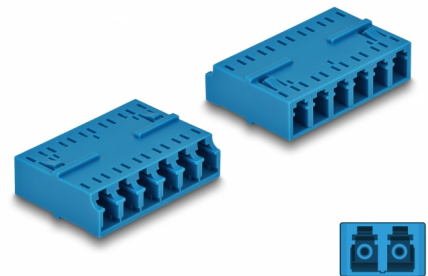

Delock Adapter światłowodowy HD LC Hexaplex żeński na LC Hexaplex żeński, niebieski

Opis

Sprzęg LC Hexaplex Delock pozwala na łączenie dwu optycznych złączy męskich. Adapter pozwala na bezpośrednie połączenie kabla światłowodowego i sprawdzi się w zastosowaniach HD (High Density).

Ochrona przed pyłem

Sprzęg ma zatyczkę chroniącą tuleję przed pyłem.

Numer artykułu 87926

EAN: 4043619879267

Kraj pochodzenia: China

Opakowanie: Torba na zamek błyskawiczny

Szczegóły techniczne

- Złącze:
 - 1 x LC Hexaplex żeński
 - 1 x LC Hexaplex żeński
- Tuleja ceramiczna
- Z osłoną przeciwkurzową
- Temperatura robocza: -40 °C ~ 85 °C
- Materiał: tworzywo sztuczne
- Kolor: niebieski
- Wymiary (DxSxW): ok. 38,4 x 26,6 x 11,6 mm

Wymagania systemowe

- Wolne gniazdo męskie LC Hexaplex

Zawartość opakowania

- Złącza LC Hexaplex

Zdjęcia

Interface

Złącze 1:	1 x LC Hexaplex żeński
Złącze 2:	1 x LC Hexaplex żeński

Technical characteristics

Temperatura robocza:	-40 °C ~ 85 °C
----------------------	----------------

Physical characteristics

Materiał:	Plastik
Długość:	38,4 mm
Width:	26,6 mm
Height:	11,6 mm
Kolor:	niebieski