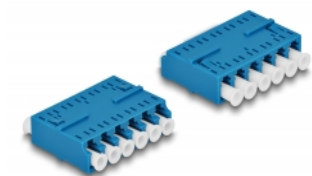

Delock Spojnik s optičkim vlaknima HD LC Hexaplex ženski na LC Hexaplex ženski, plavi

Opis

Ovom LC Hexaplex spojnicom tvrtke Delock optički muški spojnici mogu se lako spojiti međusobno. Spojnica omogućuje izravno spajanje na optički kabel i može se koristiti za HD (High Density) primjene.

Zaštita poklopcem protiv prašine

Spojnica je opremljena odgovarajućom kapicom za zaštitu rukavca od prašine i prljavštine.

Predmet br. 87926

EAN: 4043619879267

Zemlja podrijetla: China

Pakiranje: Plastična vrećica sa zip zatvaračem

Tehnički podaci

- Priključak:
 - 1 x LC Hexaplex ženski
 - 1 x LC Hexaplex ženski
- Keramički rukavac
- S poklopcem za prašinu
- Radna temperatura: -40 °C ~ 85 °C
- Materijal: plastika
- Boja: plava
- Mjere (DxŠxV): oko 38,4 x 26,6 x 11,6 mm

Preduvjeti sustava

- Slobodan LC Hexaplex muški priključak

Sadržaj pakiranja

- LC Hexaplex sprežnika

Slike

Interface

Priključak 1:	1 x LC Hexaplex ženski
Priključak 2:	1 x LC Hexaplex ženski

Technical characteristics