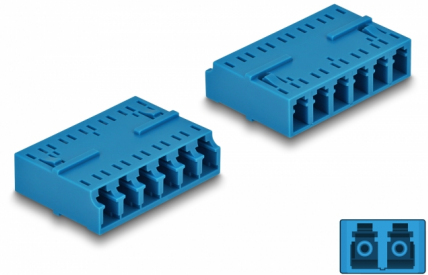

Delock Spojnik s optičkim vlaknima HD LC Hexaplex ženski na LC Hexaplex ženski, plavi

Opis

Ovom LC Hexaplex spojnicom tvrtke Delock optički muški spojnici mogu se lako spojiti međusobno. Spojnica omogućuje izravno spajanje na optički kabel i može se koristiti za HD (High Density) primjene.

Zaštita poklopcem protiv prašine

Spojnica je opremljena odgovarajućom kapicom za zaštitu rukavca od prašine i prljavštine.

Predmet br. 87926

EAN: 4043619879267

Zemlja podrijetla: China

Pakiranje: Plastična vrećica sa zip zatvaračem

Tehnički podaci

- Priključak:
 - 1 x LC Hexaplex ženski
 - 1 x LC Hexaplex ženski
- Keramički rukavac
- S poklopcem za prašinu
- Radna temperatura: -40 °C ~ 85 °C
- Materijal: plastika
- Boja: plava
- Mjere (DxŠxV): oko 38,4 x 26,6 x 11,6 mm

Preduvjeti sustava

- Slobodan LC Hexaplex muški priključak

Sadržaj pakiranja

- LC Hexaplex sprežnika

Slike

Interface

Priključak 1:	1 x LC Hexaplex ženski
Priključak 2:	1 x LC Hexaplex ženski

Technical characteristics