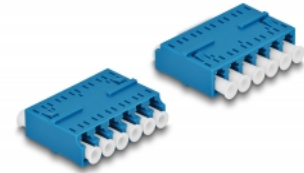

Delock Accoppiatore per fibra ottica HD LC Hexaplex femmina per LC Hexaplex femmina blu

Descrizione

Con questo accoppiamento LC Hexaplex Delock, due connettori maschio in fibra ottica possono essere facilmente collegati tra loro. L'accoppiatore consente una connessione diretta al cavo in fibra ottica e può essere utilizzato per applicazioni HD (High Density).

Protezione con copertura antipolvere

L'accoppiamento è dotato di un apposito cappuccio per proteggere il manicotto dalla polvere e mantenerlo pulito.

Articolo n. 87926

EAN: 4043619879267

Paese di origine: China

Pacchetto: Sacchetto in plastica con cerniera

Dettagli tecnici

- Connettori:
 - 1 x LC Hexaplex femmina
 - 1 x LC Hexaplex femmina
- Manicotto in ceramica
- Con coperchio antipolvere
- Temperatura di esercizio: -40 °C ~ 85 °C
- Materiale: plastica
- Colore: blu
- Dimensioni (LxPxA): ca. 38,4 x 26,6 x 11,6 mm

Requisiti di sistema

- Una porta LC Hexaplex femmina libera

Contenuto della confezione

- Attacco LC Hexaplex

Immagini

Interface

Connettore 1:	1 x LC Hexaplex femmina
Connettore 2:	1 x LC Hexaplex femmina

Technical characteristics