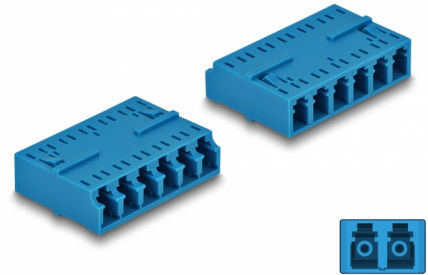

Delock Accoppiatore per fibra ottica HD LC Hexaplex femmina per LC Hexaplex femmina blu

Descrizione

Con questo accoppiamento LC Hexaplex Delock, due connettori maschio in fibra ottica possono essere facilmente collegati tra loro. L'accoppiatore consente una connessione diretta al cavo in fibra ottica e può essere utilizzato per applicazioni HD (High Density).

Protezione con copertura antipolvere

L'accoppiamento è dotato di un apposito cappuccio per proteggere il manicotto dalla polvere e mantenerlo pulito.

Articolo n. 87926

EAN: 4043619879267

Paese di origine: China

Pacchetto: Sacchetto in plastica con cerniera

Dettagli tecnici

- Connettori:
 - 1 x LC Hexaplex femmina
 - 1 x LC Hexaplex femmina
- Manicotto in ceramica
- Con coperchio antipolvere
- Temperatura di esercizio: -40 °C ~ 85 °C
- Materiale: plastica
- Colore: blu
- Dimensioni (LxPxA): ca. 38,4 x 26,6 x 11,6 mm

Requisiti di sistema

- Una porta LC Hexaplex femmina libera

Contenuto della confezione

- Attacco LC Hexaplex

Immagini

Interface

Connettore 1:	1 x LC Hexaplex femmina
Connettore 2:	1 x LC Hexaplex femmina

Technical characteristics