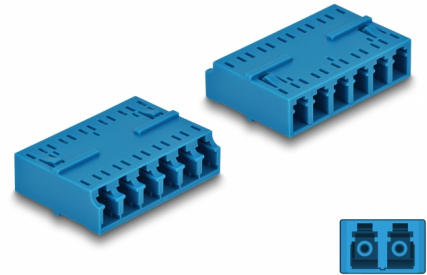

Delock Ζεύκτης Οπτικών Ινών HD LC Hexarplex θηλυκός προς LC Hexarplex θηλυκό μπλε

Περιγραφή

Με αυτό τον ζεύκτη LC Hexarplex της Delock, οι αρσενικοί σύνδεσμοι οπτικών ινών μπορούν εύκολα να συνδεθούν ο ένας στον άλλο. Ο ζεύκτης επιτρέπει μια απευθείας σύνδεση στο καλώδιο οπτικής ίνας και μπορεί να χρησιμοποιηθεί για εφαρμογές HD (Υψηλής Πυκνότητας).

Προστασία με κάλυμμα κατά της σκόνης

Η σύζευξη είναι εξοπλισμένη με το κατάλληλο κάλυμμα για να προστατεύει το σύνδεσμο από τη σκόνη και να το διατηρεί καθαρό.

Αρ. προϊόντος 87926

EAN: 4043619879267

Χώρα προέλευσης: China

Συσκευασία: Τσαντάκι με φερμουάρ

Προδιαγραφές

- Συνδετήρας:
 - 1 x LC Hexarplex θηλυκό
 - 1 x LC Hexarplex θηλυκό
- Κεραμικός σύνδεσμος
- Με κάλυμμα για τη σκόνη
- Θερμοκρασία λειτουργίας: -40 °C ~ 85 °C
- Υλικό: πλαστικό
- Χρώμα: μπλε
- Διαστάσεις (ΜxΠxΥ): περ. 38,4 x 26,6 x 11,6 mm

Θερμοκρασία λειτουργίας:	-40 °C ~ 85 °C
--------------------------	----------------

Physical characteristics

Υλικό:	πλαστική
Μήκος:	38,4 mm
Width:	26,6 mm
Height:	11,6 mm
Χρώμα:	μπλε