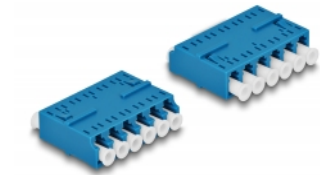

Delock Ζεύκτης Οπτικών Ινών HD LC Hexarplex θηλυκός προς LC Hexarplex θηλυκό μπλε

Περιγραφή

Με αυτό τον ζεύκτη LC Hexarplex της Delock, οι αρσενικοί σύνδεσμοι οπτικών ινών μπορούν εύκολα να συνδεθούν ο ένας στον άλλο. Ο ζεύκτης επιτρέπει μια απευθείας σύνδεση στο καλώδιο οπτικής ίνας και μπορεί να χρησιμοποιηθεί για εφαρμογές HD (Υψηλής Πυκνότητας).

Προστασία με κάλυμμα κατά της σκόνης

Η σύζευξη είναι εξοπλισμένη με το κατάλληλο κάλυμμα για να προστατεύει το σύνδεσμο από τη σκόνη και να το διατηρεί καθαρό.

Αρ. προϊόντος 87926

EAN: 4043619879267

Χώρα προέλευσης: China

Συσκευασία: Τσαντάκι με φερμουάρ

Προδιαγραφές

- Συνδετήρας:
 - 1 x LC Hexarplex θηλυκό
 - 1 x LC Hexarplex θηλυκό
- Κεραμικός σύνδεσμος
- Με κάλυμμα για τη σκόνη
- Θερμοκρασία λειτουργίας: -40 °C ~ 85 °C
- Υλικό: πλαστικό
- Χρώμα: μπλε
- Διαστάσεις (ΜxΠxΥ): περ. 38,4 x 26,6 x 11,6 mm

Απαιτήσεις συστήματος

- Μια ελεύθερη αρσενική θύρα LC Hexarplex

Περιεχόμενα συσκευασίας

- LC Hexaplex σύζευξη

Εικόνες

Interface

Συνδετήρας 1:	1 x LC Hexaplex θηλυκό
Συνδετήρας 2:	1 x LC Hexaplex θηλυκό

Technical characteristics