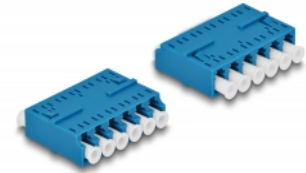

Delock Coupleur de fibre optique HD LC Hexaplex femelle à LC Hexaplex femelle, bleu

Description

Avec ce couplage LC Hexaplex de Delock, les connecteurs mâles de fibre optique peuvent être facilement branchés l'un à l'autre. Le couplage permet une connexion directe du câble de fibre optique et peut être utilisé pour les applications HD (haute densité).

Protection avec un capot contre la poussière

Le coupleur est muni d'un capot adapté pour protéger le manchon contre la poussière et le garder propre.

N° produit 87926

EAN: 4043619879267

Pays d'origine: China

Emballage: Sac polyvalent à fermeture éclair

Détails techniques

- Connecteurs :
 - 1 x LC Hexaplex femelle
 - 1 x LC Hexaplex femelle
- Manchon en céramique
- Avec couvercle anti-poussière
- Température de fonctionnement : -40 °C ~ 85 °C
- Matériaux : plastique
- Couleur : bleu
- Dimensions (LxlxH) : env. 38,4 x 26,6 x 11,6 mm

Configuration système requise

- Un port LC Hexaplex mâle libre

Contenu de l'emballage

- Coupleurs LC Hexaplex

Image

Interface

Connecteur 1:	1 x LC Hexaplex femelle
Connecteur 2:	1 x LC Hexaplex femelle

Technical characteristics