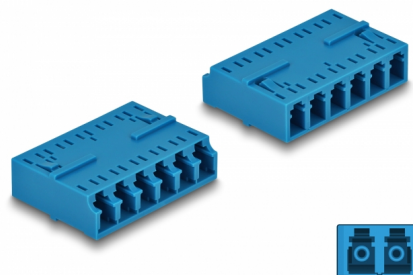

Delock Coupleur de fibre optique HD LC Hexaplex femelle à LC Hexaplex femelle, bleu

Description

Avec ce couplage LC Hexaplex de Delock, les connecteurs mâles de fibre optique peuvent être facilement branchés l'un à l'autre. Le couplage permet une connexion directe du câble de fibre optique et peut être utilisé pour les applications HD (haute densité).

Protection avec un capot contre la poussière

Le coupleur est muni d'un capot adapté pour protéger le manchon contre la poussière et le garder propre.

N° produit 87926

EAN: 4043619879267

Pays d'origine: China

Emballage: Sac polyvalent à fermeture éclair

Détails techniques

- Connecteurs :
 - 1 x LC Hexaplex femelle
 - 1 x LC Hexaplex femelle
- Manchon en céramique
- Avec couvercle anti-poussière
- Température de fonctionnement : -40 °C ~ 85 °C
- Matériaux : plastique
- Couleur : bleu
- Dimensions (LxlxH) : env. 38,4 x 26,6 x 11,6 mm

Température de fonctionnement :	-40 °C ~ 85 °C
---------------------------------	----------------

Physical characteristics

Matériaux:	Plastique
Longueur:	38,4 mm
Width:	26,6 mm
Height:	11,6 mm
Couleur:	bleu