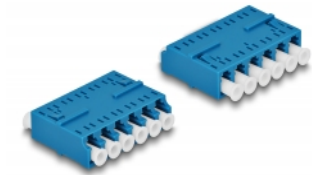

Delock Acoplador Fibra Óptica HD LC Hexaplex hembra a LC Hexaplex hembra azul

Descripción

Con este acoplamiento LC Hexaplex de Delock, se pueden conectar los conectores macho de fibra óptica fácilmente entre sí. El acoplador permite una conexión directa al cable de fibra óptica y se puede utilizar para aplicaciones HD (alta densidad).

Protección por cubierta antipolvo

El acoplamiento está equipado con una tapa adecuada para proteger la manga del polvo y mantenerla limpia.

Número de elemento 87926

EAN: 4043619879267

Pais de origen: China

Paquete: Bolsa de plástico con cremallera

Detalles técnicos

- Conectores:
 - 1 x LC Hexaplex hembra
 - 1 x LC Hexaplex hembra
- Manga de cerámica
- Con tapa para el polvo
- Temperatura de funcionamiento: -40 °C ~ 85 °C
- Material: plástico
- Color: azul
- Dimensiones (LxANxAL): aprox. 38,4 x 26,6 x 11,6 mm

Requisitos del sistema

- Puerto macho LC Hexaplex disponible

Contenido del paquete

- Acoplador LC Hexaplex

Image

Interface

Conector 1:	1 x LC Hexaplex hembra
Conector 2 :	1 x LC Hexaplex hembra

Technical characteristics