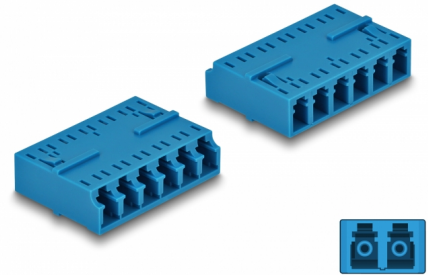

Delock Acoplador Fibra Óptica HD LC Hexaplex hembra a LC Hexaplex hembra azul

Descripción

Con este acoplamiento LC Hexaplex de Delock, se pueden conectar los conectores macho de fibra óptica fácilmente entre sí. El acoplador permite una conexión directa al cable de fibra óptica y se puede utilizar para aplicaciones HD (alta densidad).

Protección por cubierta antipolvo

El acoplamiento está equipado con una tapa adecuada para proteger la manga del polvo y mantenerla limpia.

Número de elemento 87926

EAN: 4043619879267

Pais de origen: China

Paquete: Bolsa de plástico con cremallera

Detalles técnicos

- Conectores:
 - 1 x LC Hexaplex hembra
 - 1 x LC Hexaplex hembra
- Manga de cerámica
- Con tapa para el polvo
- Temperatura de funcionamiento: -40 °C ~ 85 °C
- Material: plástico
- Color: azul
- Dimensiones (LxANxAL): aprox. 38,4 x 26,6 x 11,6 mm

Temperatura de funcionamiento:	-40 °C ~ 85 °C
--------------------------------	----------------

Physical characteristics

Material:	Plástico
Longitud:	38,4 mm
Width:	26,6 mm
Height:	11,6 mm
Color:	azul