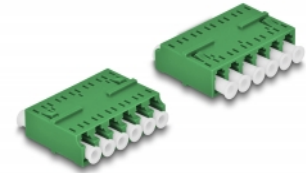

- Ambreiaje LC Hexaplex

Imagini