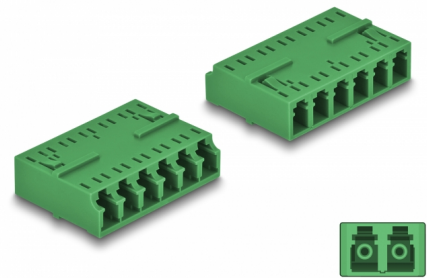

Delock Cuplaj fibră optică HD LC Hexaplex mamă la LC Hexaplex mamă, verde

Descriere scurta

Cu acest cuplaj LC Hexaplex de la Delock, conectorii din fibre optice tată se pot conecta cu ușurință între ei. Cuplajul permite o conexiune directă la cablul de fibră optică și poate fi utilizat pentru aplicații HD (de înaltă densitate).

Protecție împotriva prafului datorită capacului

Ambreiajul este echipat cu un capac potrivit pentru a proteja manșonul de praf și pentru a-l păstra curat.

Nr. 87925

EAN: 4043619879250

Țara de origine: China

Pachet: Pungă din plastic
cu închidere tip fermoar

Detalii tehnice

- Conectori:
  - 1 x LC Hexaplex mamă
  - 1 x LC Hexaplex mamă
- Manșon din ceramică
- Cu capac de protecție împotriva prafului
- Temperatură în stare de funcționare: -40 °C ~ 85 °C
- Material: plastic
- Culoare: verde
- Dimensiunii (LxIxI): aprox. 38,4 x 26,6 x 11,6 mm

Cerinte de sistem

- Un port tată LC Hexaplex liber

Pachetul contine