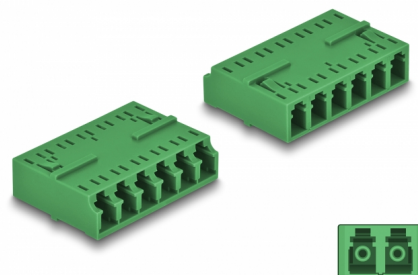

# Delock Adapter światłowodowy HD LC Hexaplex żeński na LC Hexaplex żeński, zielony

## Opis

Sprzęg LC Hexaplex Delock pozwala na łączenie dwu optycznych złączy męskich. Adapter pozwala na bezpośrednie połączenie kabla światłowodowego i sprawdzi się w zastosowaniach HD (High Density).

### Ochrona przed pyłem

Sprzęg ma zatyczkę chroniącą tuleję przed pyłem.

## Szczegóły techniczne

- Złącze:
  - 1 x LC Hexaplex żeński
  - 1 x LC Hexaplex żeński
- Tuleja ceramiczna
- Z osłoną przeciwkurzową
- Temperatura robocza: -40 °C ~ 85 °C
- Materiał: tworzywo sztuczne
- Kolor: zielony
- Wymiary (DxSxW): ok. 38,4 x 26,6 x 11,6 mm