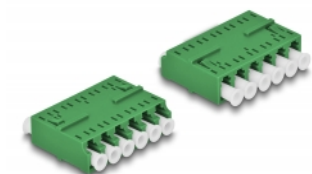

- Złącza LC Hexaplex

Zdjęcia