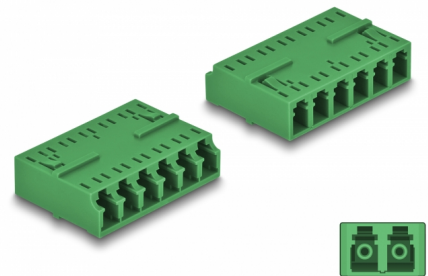

Delock Accoppiatore per fibra ottica HD LC Hexaplex femmina per LC Hexaplex femmina verde

Descrizione

Con questo accoppiamento LC Hexaplex Delock, due connettori maschio in fibra ottica possono essere facilmente collegati tra loro. L'accoppiatore consente una connessione diretta al cavo in fibra ottica e può essere utilizzato per applicazioni HD (High Density).

Protezione con copertura antipolvere

L'accoppiamento è dotato di un apposito cappuccio per proteggere il manicotto dalla polvere e mantenerlo pulito.

Articolo n. 87925

EAN: 4043619879250

Paese di origine: China

Pacchetto: Sacchetto in plastica con cerniera

Dettagli tecnici

- Connettori:
 - 1 x LC Hexaplex femmina
 - 1 x LC Hexaplex femmina
- Manicotto in ceramica
- Con coperchio antipolvere
- Temperatura di esercizio: -40 °C ~ 85 °C
- Materiale: plastica
- Colore: verde
- Dimensioni (LxPxA): ca. 38,4 x 26,6 x 11,6 mm

Temperatura di esercizio:	-40 °C ~ 85 °C
---------------------------	----------------

Physical characteristics

Material:	Plastica
Lunghezza:	38,4 mm
Width:	26,6 mm
Height:	11,6 mm
Colour:	verde