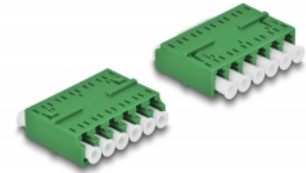

Delock Accoppiatore per fibra ottica HD LC Hexaplex femmina per LC Hexaplex femmina verde

Descrizione

Con questo accoppiamento LC Hexaplex Delock, due connettori maschio in fibra ottica possono essere facilmente collegati tra loro. L'accoppiatore consente una connessione diretta al cavo in fibra ottica e può essere utilizzato per applicazioni HD (High Density).

Protezione con copertura antipolvere

L'accoppiamento è dotato di un apposito cappuccio per proteggere il manicotto dalla polvere e mantenerlo pulito.

Articolo n. 87925

EAN: 4043619879250

Paese di origine: China

Pacchetto: Sacchetto in plastica con cerniera

Dettagli tecnici

- Connettori:
 - 1 x LC Hexaplex femmina
 - 1 x LC Hexaplex femmina
- Manicotto in ceramica
- Con coperchio antipolvere
- Temperatura di esercizio: -40 °C ~ 85 °C
- Materiale: plastica
- Colore: verde
- Dimensioni (LxPxA): ca. 38,4 x 26,6 x 11,6 mm

Requisiti di sistema

- Una porta LC Hexaplex femmina libera

Contenuto della confezione

- Attacco LC Hexaplex

Immagini

Interface

Connettore 1:	1 x LC Hexaplex femmina
Connettore 2:	1 x LC Hexaplex femmina

Technical characteristics