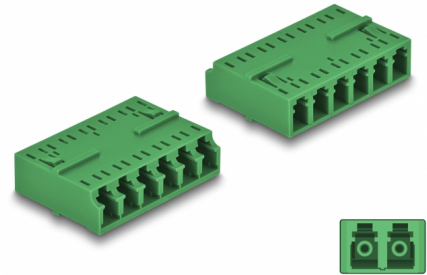

Delock Ζεύκτης Οπτικών Ινών HD LC Hexarplex θηλυκός προς LC Hexarplex θηλυκό πράσινο

Περιγραφή

Με αυτό τον ζεύκτη LC Hexarplex της Delock, οι αρσενικοί σύνδεσμοι οπτικών ινών μπορούν εύκολα να συνδεθούν ο ένας στον άλλο. Ο ζεύκτης επιτρέπει μια απευθείας σύνδεση στο καλώδιο οπτικής ίνας και μπορεί να χρησιμοποιηθεί για εφαρμογές HD (Υψηλής Πυκνότητας).

Προστασία με κάλυμμα κατά της σκόνης

Η σύζευξη είναι εξοπλισμένη με το κατάλληλο κάλυμμα για να προστατεύει το σύνδεσμο από τη σκόνη και να το διατηρεί καθαρό.

Αρ. προϊόντος 87925

EAN: 4043619879250

Χώρα προέλευσης: China

Συσκευασία: Τσαντάκι με φερμουάρ

Προδιαγραφές

- Συνδετήρας:
 - 1 x LC Hexarplex θηλυκό
 - 1 x LC Hexarplex θηλυκό
- Κεραμικός σύνδεσμος
- Με κάλυμμα για τη σκόνη
- Θερμοκρασία λειτουργίας: -40 °C ~ 85 °C
- Υλικό: πλαστικό
- Χρώμα: πράσινο
- Διαστάσεις (ΜxΠxΥ): περ. 38,4 x 26,6 x 11,6 mm

Θερμοκρασία λειτουργίας:	-40 °C ~ 85 °C
--------------------------	----------------

Physical characteristics

Υλικό:	πλαστική
Μήκος:	38,4 mm
Width:	26,6 mm
Height:	11,6 mm
Χρώμα:	πράσινο