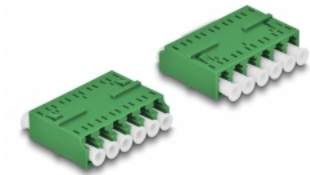

Delock Ζεύκτης Οπτικών Ινών HD LC Hexarplex θηλυκός προς LC Hexarplex θηλυκό πράσινο

Περιγραφή

Με αυτό τον ζεύκτη LC Hexarplex της Delock, οι αρσενικοί σύνδεσμοι οπτικών ινών μπορούν εύκολα να συνδεθούν ο ένας στον άλλο. Ο ζεύκτης επιτρέπει μια απευθείας σύνδεση στο καλώδιο οπτικής ίνας και μπορεί να χρησιμοποιηθεί για εφαρμογές HD (Υψηλής Πυκνότητας).

Προστασία με κάλυμμα κατά της σκόνης

Η σύζευξη είναι εξοπλισμένη με το κατάλληλο κάλυμμα για να προστατεύει το σύνδεσμο από τη σκόνη και να το διατηρεί καθαρό.

Αρ. προϊόντος 87925

EAN: 4043619879250

Χώρα προέλευσης: China

Συσκευασία: Τσαντάκι με φερμουάρ

Προδιαγραφές

- Συνδετήρας:
 - 1 x LC Hexarplex θηλυκό
 - 1 x LC Hexarplex θηλυκό
- Κεραμικός σύνδεσμος
- Με κάλυμμα για τη σκόνη
- Θερμοκρασία λειτουργίας: -40 °C ~ 85 °C
- Υλικό: πλαστικό
- Χρώμα: πράσινο
- Διαστάσεις (ΜxΠxΥ): περ. 38,4 x 26,6 x 11,6 mm

Απαιτήσεις συστήματος

- Μια ελεύθερη αρσενική θύρα LC Hexarplex

Περιεχόμενα συσκευασίας

- LC Hexaplex σύζευξη

Εικόνες

Interface

Συνδετήρας 1:	1 x LC Hexaplex θηλυκό
Συνδετήρας 2:	1 x LC Hexaplex θηλυκό

Technical characteristics