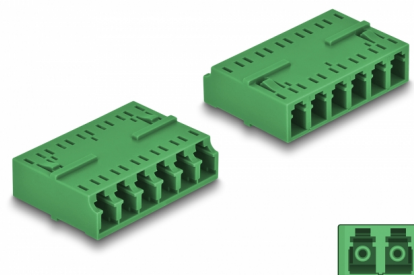

Delock Coupleur de fibre optique HD LC Hexaplex femelle à LC Hexaplex femelle, vert

Description

Avec ce couplage LC Hexaplex de Delock, les connecteurs mâles de fibre optique peuvent être facilement branchés l'un à l'autre. Le couplage permet une connexion directe du câble de fibre optique et peut être utilisé pour les applications HD (haute densité).

Protection avec un capot contre la poussière

Le coupleur est muni d'un capot adapté pour protéger le manchon contre la poussière et le garder propre.

N° produit 87925

EAN: 4043619879250

Pays d'origine: China

Emballage: Sac polyvalent à fermeture éclair

Détails techniques

- Connecteurs :
 - 1 x LC Hexaplex femelle
 - 1 x LC Hexaplex femelle
- Manchon en céramique
- Avec couvercle anti-poussière
- Température de fonctionnement : -40 °C ~ 85 °C
- Matériaux : plastique
- Couleur : vert
- Dimensions (LxlxH) : env. 38,4 x 26,6 x 11,6 mm

Température de fonctionnement :	-40 °C ~ 85 °C
---------------------------------	----------------

Physical characteristics

Matériaux:	Plastique
Longueur:	38,4 mm
Width:	26,6 mm
Height:	11,6 mm
Couleur:	vert