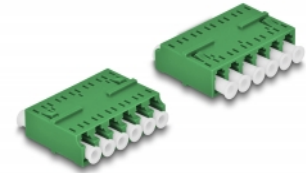

Delock Coupleur de fibre optique HD LC Hexaplex femelle à LC Hexaplex femelle, vert

Description

Avec ce couplage LC Hexaplex de Delock, les connecteurs mâles de fibre optique peuvent être facilement branchés l'un à l'autre. Le couplage permet une connexion directe du câble de fibre optique et peut être utilisé pour les applications HD (haute densité).

Protection avec un capot contre la poussière

Le coupleur est muni d'un capot adapté pour protéger le manchon contre la poussière et le garder propre.

N° produit 87925

EAN: 4043619879250

Pays d'origine: China

Emballage: Sac polyvalent à fermeture éclair

Détails techniques

- Connecteurs :
 - 1 x LC Hexaplex femelle
 - 1 x LC Hexaplex femelle
- Manchon en céramique
- Avec couvercle anti-poussière
- Température de fonctionnement : -40 °C ~ 85 °C
- Matériaux : plastique
- Couleur : vert
- Dimensions (LxlxH) : env. 38,4 x 26,6 x 11,6 mm

Configuration système requise

- Un port LC Hexaplex mâle libre

Contenu de l'emballage

- Coupleurs LC Hexaplex

Image

Interface

Connecteur 1:	1 x LC Hexaplex femelle
Connecteur 2:	1 x LC Hexaplex femelle

Technical characteristics