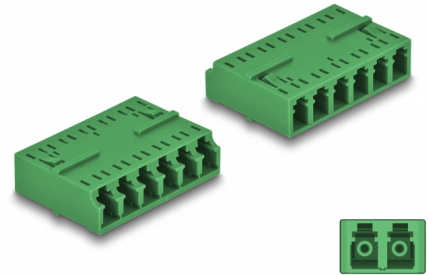

Delock Acoplador Fibra Óptica HD LC Hexaplex hembra a LC Hexaplex hembra verde

Descripción

Con este acoplamiento LC Hexaplex de Delock, se pueden conectar los conectores macho de fibra óptica fácilmente entre sí. El acoplador permite una conexión directa al cable de fibra óptica y se puede utilizar para aplicaciones HD (alta densidad).

Protección por cubierta antipolvo

El acoplamiento está equipado con una tapa adecuada para proteger la manga del polvo y mantenerla limpia.

Número de elemento 87925

EAN: 4043619879250

Pais de origen: China

Paquete: Bolsa de plástico con cremallera

Detalles técnicos

- Conectores:
 - 1 x LC Hexaplex hembra
 - 1 x LC Hexaplex hembra
- Manga de cerámica
- Con tapa para el polvo
- Temperatura de funcionamiento: -40 °C ~ 85 °C
- Material: plástico
- Color: verde
- Dimensiones (LxANxAL): aprox. 38,4 x 26,6 x 11,6 mm

Temperatura de funcionamiento:	-40 °C ~ 85 °C
--------------------------------	----------------

Physical characteristics

Material:	Plástico
Longitud:	38,4 mm
Width:	26,6 mm
Height:	11,6 mm
Color:	verde