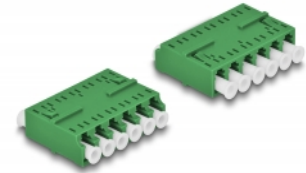

Delock Acoplador Fibra Óptica HD LC Hexaplex hembra a LC Hexaplex hembra verde

Descripción

Con este acoplamiento LC Hexaplex de Delock, se pueden conectar los conectores macho de fibra óptica fácilmente entre sí. El acoplador permite una conexión directa al cable de fibra óptica y se puede utilizar para aplicaciones HD (alta densidad).

Protección por cubierta antipolvo

El acoplamiento está equipado con una tapa adecuada para proteger la manga del polvo y mantenerla limpia.

Número de elemento 87925

EAN: 4043619879250

Pais de origen: China

Paquete: Bolsa de plástico con cremallera

Detalles técnicos

- Conectores:
 - 1 x LC Hexaplex hembra
 - 1 x LC Hexaplex hembra
- Manga de cerámica
- Con tapa para el polvo
- Temperatura de funcionamiento: -40 °C ~ 85 °C
- Material: plástico
- Color: verde
- Dimensiones (LxANxAL): aprox. 38,4 x 26,6 x 11,6 mm

Requisitos del sistema

- Puerto macho LC Hexaplex disponible

Contenido del paquete

- Acoplador LC Hexaplex

Image

Interface

Conector 1:	1 x LC Hexaplex hembra
Conector 2 :	1 x LC Hexaplex hembra

Technical characteristics