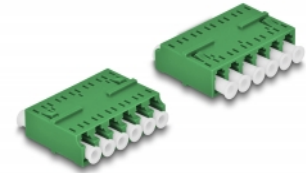

Delock Optická HD spojka ze zásuvky LC Hexaplex na zásuvku LC Hexaplex, zelená

Popis

S touto spojkou LC Hexaplex značky Delock lze snadno navzájem propojit dva zástrčkové konektory optických kabelů. Tato spojka umožňuje přímé připojení optického kabelu a lze ji používat u vysoce hustých (HD) aplikací.

Ochrana protiprachovým krytem

Tato spojka je vybavena vhodnou čepičkou na ochranu objímky proti prachu a k zajištění její čistoty.

Číslo produktu 87925

EAN: 4043619879250

Země původu: China

Balení: Plastová taška se zipem

Technické detaily

- Konektor:
 - 1 x LC Hexaplex samice
 - 1 x LC Hexaplex samice
- Keramická objímka
- S prachovou záslepkou
- Provozní teplota: -40 °C ~ 85 °C
- Materiál: plast
- Barva: zelený
- Rozměry (DxŠxV): cca. 38,4 x 26,6 x 11,6 mm

Systemové požadavky

- Volný port LC Hexaplex samec

Obsah balení

- Spojky LC Hexaplex vazební šlen

Příslušenství

Interface

Konektor 1:	1 x LC Hexaplex samice
Konektor 2:	1 x LC Hexaplex samice

Technical characteristics