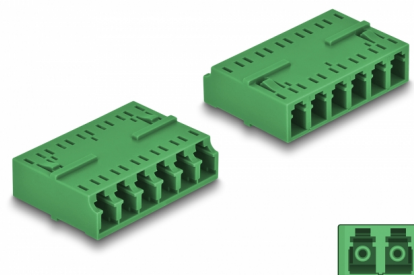

Delock Optická HD spojka ze zásuvky LC Hexaplex na zásuvku LC Hexaplex, zelená

Popis

S touto spojkou LC Hexaplex značky Delock lze snadno navzájem propojit dva zástrčkové konektory optických kabelů. Tato spojka umožňuje přímé připojení optického kabelu a lze ji používat u vysoce hustých (HD) aplikací.

Ochrana protiprachovým krytem

Tato spojka je vybavena vhodnou čepičkou na ochranu objímky proti prachu a k zajištění její čistoty.

Číslo produktu 87925

EAN: 4043619879250

Země původu: China

Balení: Plastová taška se zipem

Technické detaily

- Konektor:
 - 1 x LC Hexaplex samice
 - 1 x LC Hexaplex samice
- Keramická objímka
- S prachovou záslepkou
- Provozní teplota: -40 °C ~ 85 °C
- Materiál: plast
- Barva: zelený
- Rozměry (DxŠxV): cca. 38,4 x 26,6 x 11,6 mm

Systemové požadavky

- Volný port LC Hexaplex samec

Obsah balení

- Spojky LC Hexaplex vazební šlen

Příslušenství

Interface

Konektor 1:	1 x LC Hexaplex samice
Konektor 2:	1 x LC Hexaplex samice

Technical characteristics