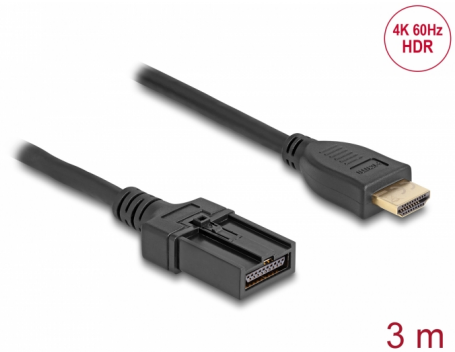

Delock HDMI önműködő kábel HDMI-A apa - HDMI-E apa kapcsolattal 3 m, 4K 60 Hz-s

Leírás

Ez a Delock HDMI kábel összeköt egy HDMI-E önműködő konnektorú lejátszót egy multimédia rendszerű eszközzel. Hang és képjelek is közvetítésre kerülnek.

A HDMI-E konnektor rendelkezik egy záró mechanizmussal és speciálisan a szállító szektor igényeinek megfelelően alakították ki. Vissza tudja tartani a hőmérséklet áramlását és ingadozását nagyon jól és megelőzi a pizok és pára beáramlását.

Tételszám 87906

EAN: 4043619879069

Származási hely: China

Csomag: Zárható műanyag tasak

Műszaki adatok

- Csatlakozó:
 - 1 x HDMI-A dugó >
 - 1 x HDMI-E önműködő apa
- Autóba való High Speed HDMI™ kábel
- Kábel vastagsága: 30 AWG
- Kábelátmérő: kb. 6 mm
- Rézvezető
- Arany bevonatú érintkezők
- Arany bevonatú csatlakozók
- Duplán árnyékolt kábel
- Akár 10,2 Gbps sebességű adatátvitel
- Felbontás: max. 3840 x 2160 @ 60 Hz
(a rendszertől és csatlakoztatott hardvertől függően)
- Támogatja a Dolby® TrueHD és a DTS-HD Master Audio™ technológiát
- Szín: fekete
- Hosszúság a csatlakozóval együtt: kb. 3 m

Interface

Csatlakozó 1:	1 x HDMI-A dugó
Csatlakozó 2:	1 x HDMI-E male

Technical characteristics

Sebességű adatátvitel:	10,2 Gb/s
Maximum screen resolution:	3840 x 2160 @ 60 Hz

Physical characteristics

Kábel színe:	fekete
Cable length incl. connector:	3 m
Csatlakozó bevonata:	aranyozott
Tű bevonata:	aranyozott
Conductor material:	réz
Conductor gauge:	30 AWG
Shielding:	double