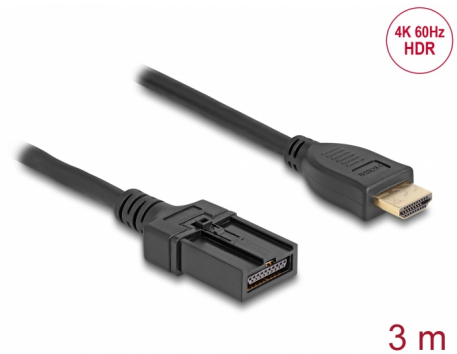

Delock HDMI Bilkabel HDMI-A hane till HDMI-E hane 3 m 4K 60 Hz

Beskrivning

HDMI-kabel från Delock används för att ansluta en skärm med HDMI-E-bilanslutning till multimediasystemet i ett fordon. Video- och ljudsignaler kan överföras.

HDMI-E-anslutningen har en låsmekanism och har utvecklats särskilt för att möta kraven inom fordonsindustrin. Det tål temperaturförändringar och vibrationer väldigt väl och förhindrar att smuts eller fukt tränger in.

Artikelnummer 87906

EAN: 4043619879069

Ursprungsland: China

Paket: Zippåse

Specifikationer

- Anslutning:
 - 1 x HDMI-A hane >
 - 1 x HDMI-E-bilkabel hane
- HDMI™-höghastighetskabel för fordon
- Sladdstorlek: 30 AWG
- Kabelldiameter: ca. 6 mm
- Kopparledare
- Guldpläterade kontakter
- Guldpläterade kontakter
- Dubbelskärmad kabel
- Dataöverföringshastighet upp till 10,2 Gbps
- Upplösning upp till: 3840 x 2160 @ 60 Hz (beroende på systemet och ansluten maskinvara)
- Stöder Dolby® TrueHD och DTS-HD Master Audio™
- Färg: svart
- Längd inkl. kontakter: ca. 3 m