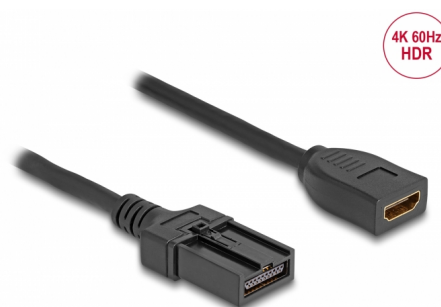

# Delock Kabel HDMI automobilového typu se HDMI-A samice na HDMI-E samec, 3 m, 4K 60 Hz

## Popis

Tento kabel HDMI značky Delock se používá k připojení displeje s automobilovým konektorem HDMI-E k multimediálnímu systému vozidla. Přenášeny jsou video a audio signály.

Konektor HDMI-E má zamykací mechanismus a byl vyvinut speciálně pro požadavky automobilového sektoru. Velmi dobře snese teplotní fluktuace a vibrace a zamezuje pronikání prachu nebo vlhkosti.

## Technické detaily

- Konektor:
  - 1 x HDMI-A samice >
  - 1 x HDMI-E automobilového typu samec
- Vysokorychlostní kabel HDMI™ pro automobilový průmysl
- Průřez kabelu: 30 AWG
- Průměr kabelu: cca. 6 mm
- Měděné vodiče
- Pozlacené kontakty
- Konektory pozlacené
- Dvojitě stínění
- Rychlost přenosu dat až 18 Gbps
- Rozlišení až 3840 x 2160 @ 60 Hz  
(v závislosti na systému a připojeném hardware)
- Vyhovuje Dolby® TrueHD a DTS-HD Master Audio™
- Barva: černá
- Délka včetně konektorů cca. 3 m

## Physical characteristics

Barva kabelu:	černá
Cable length incl. connector:	3 m
Konektor s povrchovou úpravou:	pozlacen
Pin s povrchovou úpravou:	pozlacen
Conductor material:	měď
Conductor gauge:	30 AWG
Shielding:	dvojit