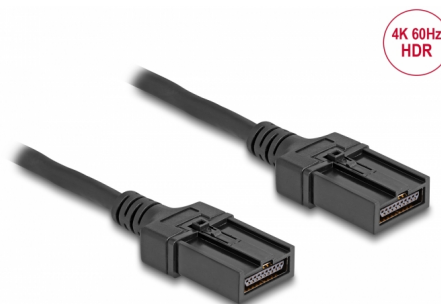

Delock Kabel HDMI automobilového typu se HDMI-E samec na HDMI-E samec, 3 m, 4K 60 Hz

Popis

Tento kabel HDMI značky Delock se používá k připojení displeje s automobilovým konektorem HDMI-E k multimediálnímu systému vozidla. Přenášeny jsou video a audio signály.

Konektor HDMI-E má zamykací mechanismus a byl vyvinut speciálně pro požadavky automobilového sektoru. Velmi dobře snese teplotní fluktuace a vibrace a zamezuje pronikání prachu nebo vlhkosti.

3 m

Číslo produktu 87904

EAN: 4043619879045

Země původu: China

Balení: Plastová taška se zipem

Technické detaily

- Konektor:
 - 1 x HDMI-E automobilového typu samec >
 - 1 x HDMI-E automobilového typu samec
- Vysokorychlostní kabel HDMI™ pro automobilový průmysl
- Průřez kabelu: 30 AWG
- Průměr kabelu: cca. 6 mm
- Měděné vodiče
- Pozlacené kontakty
- Konektory pozlacené
- Dvojitě stínění
- Rychlost přenosu dat až 10,2 Gbps
- Rozlišení až 3840 x 2160 @ 60 Hz
(v závislosti na systému a připojeném hardware)
- Vyhovuje Dolby® TrueHD a DTS-HD Master Audio™
- Barva: černá
- Délka včetně konektorů cca. 3 m

Konektor 1:	1 x HDMI-E male
Konektor 2:	1 x HDMI-E male

Technical characteristics

Rychlost přenosu dat:	10,2 Gb/s
Maximum screen resolution:	3840 x 2160 @ 60 Hz

Physical characteristics

Barva kabelu:	černá
Cable length incl. connector:	3 m
Konektor s povrchovou úpravou:	pozlacen
Pin s povrchovou úpravou:	pozlacen
Conductor material:	měď
Conductor gauge:	30 AWG
Shielding:	dvojit