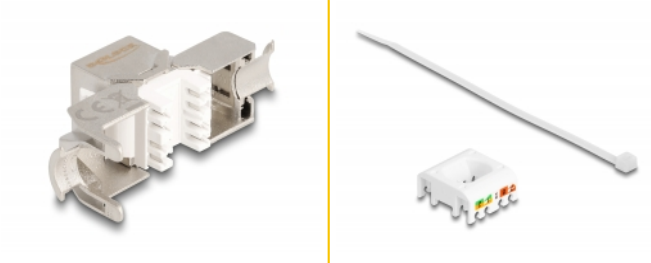

Delock Keystone-modul RJ45 hona till LSA Cat.6A verktygsfri med blå dammkåpa

Beskrivning

Modul från Delock som kan användas för att ansluta en nätverkskabel och passar för enkel snabbfäste i olika fästen, som t.ex. Keystone patchpaneler, ytplattor eller ytmonteringslådor.

Artikelnummer 87898

EAN: 4043619878987

Ursprungsland: China

Paket: Zippåse

Specifikationer

- Anslutning:
 - 1 x RJ45 hona
 - 1 x LSA 180° (krävs inga verktyg)
- Cat.6A specifikation
- Skärmad (STP)
- Dammkåpa blå
- TIA-568A/B pinout
- För fast eller tvinnad tråd (26 - 22 AWG)
- För Keystone-portar med 19,2 x 14,9 mm
- Material: formgjuten zink / plast
- Färg: silver / vit / blå
- Mått (LxBxH): ca 37,8 x 21,8 x 19,6 mm

Systemkrav

- Keystone-modul
- Kabelhanterare

- Buntband

Bilder

General

Specifikationer:	Cat. 6A
------------------	---------

Interface

Kontakt 1:	1 x RJ45 hona
Kontakt 2:	1 x LSA 180° (krävs inga verktyg)

Physical characteristics

Conductor gauge:	26 - 22 AWG
Material:	formgjuten zink / plast
Shielding:	STP
Längd:	37.8 mm
Width:	21,8 mm
Height:	19,6 mm
Färg:	silver / vit / blå