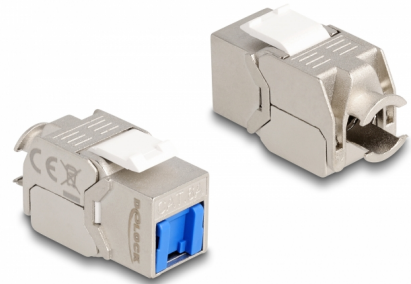

Delock Modul Keystone RJ45 mamă la LSA Cat.6A fără scule cu capac de praf albastru

Descriere scurta

Acest modul de la Delock poate fi utilizat pentru a conecta un cablu de rețea și este potrivit pentru o montare ușoară pe diverse suporturi, cum ar fi panouri de patch-uri keystone, plăci frontale sau cutii de montare pe suprafață.

Nr. 87898

EAN: 4043619878987

Țara de origine: China

Pachet: Pungă din plastic
cu închidere tip fermoar

Detalii tehnice

- Conectori:
 - 1 x RJ45 mamă
 - 1 x LSA 180° (fără scule)
- Specificație Cat.6A
- Ecranat (STP)
- Capac de praf albastru
- Schemă de conectare TIA-568A/B
- Pentru fire continue sau torsadate (26 - 22 AWG)
- Pentru porturi Keystone de 19,2 x 14,9 mm
- Material: zinc turnat sub presiune / plastic
- Culoare: argintiu / alb / albastru
- Dimensiunii (LxIxI): aprox. 37,8 x 21,8 x 19,6 mm

Cerinte de sistem

- Modul tip Keystone
- Sistem de gestionare a cablurilor

- Bridă din plastic

Imagini

General

Specification:	Cat. 6A
----------------	---------

Interface

Conector 1:	1 x RJ45 mamă
Conector 2:	1 x LSA 180° (fără scule)

Physical characteristics

Conductor gauge:	26 - 22 AWG
Material:	zinc turnat sub presiune / plastic
Shielding:	STP
Lungime:	37.8 mm
Width:	21,8 mm
Height:	19,6 mm
Colour:	argintiu / alb / albastru