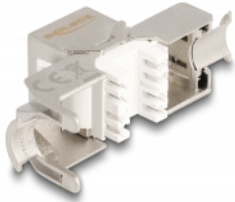

Delock Modul Keystone RJ45 mamă la LSA Cat.6A fără scule cu capac de praf albastru

Descriere scurta

Acest modul de la Delock poate fi utilizat pentru a conecta un cablu de rețea și este potrivit pentru o montare ușoară pe diverse suporturi, cum ar fi panouri de patch-uri keystone, plăci frontale sau cutii de montare pe suprafață.

Nr. 87898

EAN: 4043619878987

Țara de origine: China

Pachet: Pungă din plastic
cu închidere tip fermoar

Detalii tehnice

- Conectori:
 - 1 x RJ45 mamă
 - 1 x LSA 180° (fără scule)
- Specificație Cat.6A
- Ecranat (STP)
- Capac de praf albastru
- Schemă de conectare TIA-568A/B
- Pentru fire continue sau torsadate (26 - 22 AWG)
- Pentru porturi Keystone de 19,2 x 14,9 mm
- Material: zinc turnat sub presiune / plastic
- Culoare: argintiu / alb / albastru
- Dimensiunii (LxIxI): aprox. 37,8 x 21,8 x 19,6 mm

Cerinte de sistem

- Modul tip Keystone
- Sistem de gestionare a cablurilor

- Bridă din plastic

Imagini

General

Specification:	Cat. 6A
----------------	---------

Interface

Conector 1:	1 x RJ45 mamă
Conector 2:	1 x LSA 180° (fără scule)

Physical characteristics

Conductor gauge:	26 - 22 AWG
Material:	zinc turnat sub presiune / plastic
Shielding:	STP
Lungime:	37.8 mm
Width:	21,8 mm
Height:	19,6 mm
Colour:	argintiu / alb / albastru