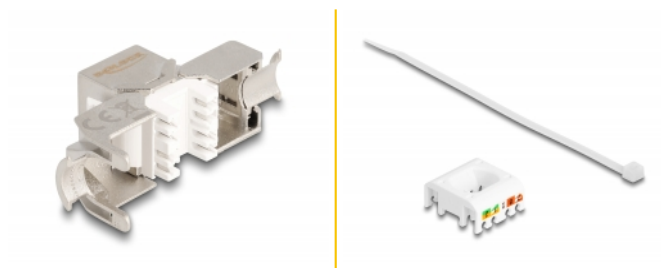

Delock Moduł Keystone RJ45 żeński do LSA Cat.6A do montażu bez użycia narzędzi, z niebieską osłoną przeciwpylową

Opis

Moduł Delock może być wykorzystany do podłączenia kabla sieciowego do łatwego montażu na zatrzask różnych puszkach, takich jak krosownice keystone, płytki frotowe bądź skrzynki naścienne.

Numer artykułu 87898

EAN: 4043619878987

Kraj pochodzenia: China

Opakowanie: Torba na zamek błyskawiczny

Szczegóły techniczne

- Złącze:
 - 1 x RJ45 żeńskie
 - 1 x LSA 180° (beznarzędziowo)
- Specyfikacja Cat.6A
- Ekranowana (STP)
- Niebieska osłona przeciwpylowa
- Schemat połączeń TIA-568A/B
- Dla przewodów drutowych lub linkowych (26 - 22 AWG)
- Dla portów keystone z 19,2 x 14,9 mm
- Materiał: odlew cynkowy / tworzywo sztuczne
- Kolor: srebrny / biały / niebieski
- Wymiary (DxSxW): ok. 37,8 x 21,8 x 19,6 mm

Wymagania systemowe

- Moduł keystone
- Menedżer okablowania
- Opaska zaciskowa

Zdjęcia

General

Specyfikacja :	Cat. 6A
----------------	---------

Interface

Złącze 1:	1 x RJ45 żeńskie
Złącze 2:	1 x LSA 180° (beznarzędziowo)

Physical characteristics

Conductor gauge:	26 - 22 AWG
Materiał:	odlew cynkowy / tworzywo sztuczne
Shielding:	STP
Długość:	37.8 mm
Width:	21,8 mm
Height:	19,6 mm
Kolor:	srebrny / biały / niebieski