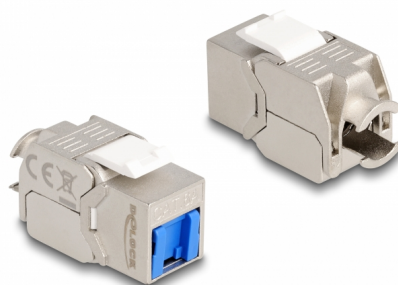

Delock Moduł Keystone RJ45 żeński do LSA Cat.6A do montażu bez użycia narzędzi, z niebieską osłoną przeciwpylową

Opis

Moduł Delock może być wykorzystany do podłączenia kabla sieciowego do łatwego montażu na zatrzask różnych puszkach, takich jak krosownice keystone, płytki frotowe bądź skrzynki naścienne.

Numer artykułu 87898

EAN: 4043619878987

Kraj pochodzenia: China

Opakowanie: Torba na zamek błyskawiczny

Szczegóły techniczne

- Złącze:
 - 1 x RJ45 żeńskie
 - 1 x LSA 180° (beznarzędziowo)
- Specyfikacja Cat.6A
- Ekranowana (STP)
- Niebieska osłona przeciwpylowa
- Schemat połączeń TIA-568A/B
- Dla przewodów drutowych lub linkowych (26 - 22 AWG)
- Dla portów keystone z 19,2 x 14,9 mm
- Materiał: odlew cynkowy / tworzywo sztuczne
- Kolor: srebrny / biały / niebieski
- Wymiary (DxSxW): ok. 37,8 x 21,8 x 19,6 mm

Wymagania systemowe

- Moduł keystone
- Menedżer okablowania
- Opaska zaciskowa

Zdjęcia

General

Specyfikacja :	Cat. 6A
----------------	---------

Interface

Złącze 1:	1 x RJ45 żeńskie
Złącze 2:	1 x LSA 180° (beznarzędziowo)

Physical characteristics

Conductor gauge:	26 - 22 AWG
Materiał:	odlew cynkowy / tworzywo sztuczne
Shielding:	STP
Długość:	37.8 mm
Width:	21,8 mm
Height:	19,6 mm
Kolor:	srebrny / biały / niebieski