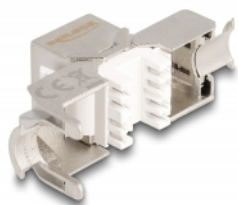

Delock Keystone modul RJ45 ženski na LSA Cat.6A bez alata s plavim poklopcem za zaštitu od prašine

Opis

Ovaj modul tvrtke Delock može se koristiti za spajanje mrežnog kabela i prikladan je za montažu umetanjem u razne držače, kao što su Keystone patch paneli, prednje ploče ili površinske kutije.

Predmet br. 87898

EAN: 4043619878987

Zemlja podrijetla: China

Pakiranje: Plastična vrećica sa zip zatvaračem

Tehnički podaci

- Priključak:
 - 1 x RJ45 ženski
 - 1 x LSA 180° (bez alata)
- Cat.6A tehnički podaci
- Oklopljen (STP)
- Plavi poklopac za zaštitu od prašine
- TIA-568A/B raspored kontakata
- Za krutu ili pletenu žicu (26 - 22 AWG)
- Za Keystone priključke dimenzija 19,2 x 14,9 mm
- Materijal: lijevani cink / plastika
- Boja: srebrni / bijela / plava
- Mjere (DxŠxV): oko 37,8 x 21,8 x 19,6 mm

Preduvjeti sustava

- Keystone modul
- Vođenje kabela

- Plastična vezica

Slike

General

Tehnički podaci:	Cat. 6A
------------------	---------

Interface

Priključak 1:	1 x RJ45 ženski
Priključak 2:	1 x LSA 180° (bez alata)

Physical characteristics

Conductor gauge:	26 - 22 AWG
Materijal:	lijevani cink / plastika
Shielding:	STP
Duljina:	37.8 mm
Width:	21,8 mm
Height:	19,6 mm
Boja:	srebrni / bijela / plava