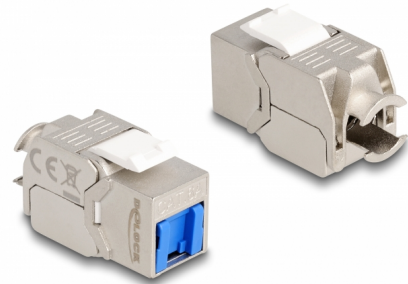

Delock Μονάδα Keystone RJ45 θηλυκή προς LSA Cat.6A άνευ εργαλείων με μπλε κάλυμμα σκόνης

Περιγραφή

Αυτή η μονάδα της Delock μπορεί να χρησιμοποιηθεί για τη σύνδεση ενός καλωδίου δικτύου και είναι κατάλληλη για εύκολη τοποθέτηση σε διάφορους συγκρατητές, όπως πίνακες συνδέσεων keystone, δίσκους συγκράτησης ή κυτία επιφάνειας τοποθέτησης.

Αρ. προϊόντος 87898

EAN: 4043619878987

Χώρα προέλευσης: China

Συσκευασία: Τσαντάκι με φερμουάρ

Προδιαγραφές

- Συνδετήρας:
 - 1 x θηλυκός RJ45
 - 1 x LSA 180° (χωρίς εργαλεία)
- Προδιαγραφές Cat.6A
- Θωρακισμένο (STP)
- Κάλυμμα σκόνης σε μπλε χρώμα
- Διάταξη ακροδεκτών TIA-568A/B
- Για καλώδια με συμπαγή ή μονόκλωνο αγωγό (26 - 22 AWG)
- Για θύρες Keystone με 19,2 x 14,9 mm
- Υλικό: χυτο-πρεσαριστός ψευδάργυρος / πλαστικό
- Χρώμα: ασημί / λευκό / μπλε
- Διαστάσεις (ΜxΠxΥ): περ. 37,8 x 21,8 x 19,6 mm

Απαιτήσεις συστήματος

- Μονάδα Keystone
- Διαχειριστής καλωδίων

- Δερματικό

Εικόνες

General

Προδιαγραφές:	Cat. 6A
---------------	---------

Interface

Συνδετήρας 1:	1 x θηλυκός RJ45
Συνδετήρας 2:	1 x LSA 180° (χωρίς εργαλεία)

Physical characteristics

Conductor gauge:	26 - 22 AWG
Υλικό:	χυτο-πρεσαριστός ψευδάργυρος / πλαστικό
Shielding:	STP
Μήκος:	37.8 mm
Width:	21,8 mm
Height:	19,6 mm
Χρώμα:	ασημί / λευκό / μπλε