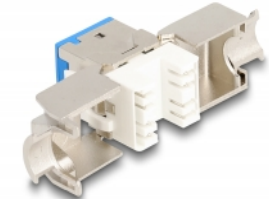

Delock Keystone-modul RJ45 hona till LSA Cat.6A verktygsfri blandade färger set 8 delar

Beskrivning

Keystone-moduler från Delock som kan användas för att ansluta nätverkskablar och passar för enkelt snabbfäste i olika fästen, som t.ex. Keystone patchpaneler, ytplattor eller ytmonteringslådor.

Med olika färger

Satsen innehåller 8 Keystone-moduler med olika färger för bättre identifiering och översikt, t.ex. i ett nätverksskåp.

Artikelnummer 87896

EAN: 4043619878963

Ursprungsland: China

Paket: Låda

Specifikationer

- Anslutning:
 - 1 x RJ45 hona
 - 1 x LSA (krävs inga verktyg)
- Cat.6A specifikation
- Skärmad
- TIA-568A/B pinout
- För fast eller tvinnad tråd (24 - 22 AWG)
- För kabel diameter: 9,5 mm
- För Keystone-portar med 19,2 x 14,9 mm
- Material: formgjuten zink
- Färg: grå, blå, grön, orange, röd, gul, violett, neongul
- Mått (LxBxH): ca 39,5 x 19,6 x 16,7 mm

Paketets innehåll

- 8 x Keystone-modul
- 8 x Kabelhanterare

- 8 x buntband

Bilder

General

Specifikationer:	Cat. 6A
------------------	---------

Interface

Kontakt 1:	1 x RJ45 hona
Kontakt 2:	1 x LSA (krävs inga verktyg)