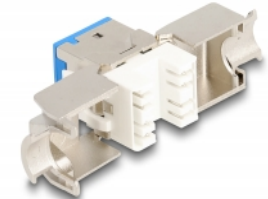

Delock Modul keystone RJ45 mamă LSA Cat.6A culori asortate, nu necesită instrumente, set de 8 bucăți

Descriere scurta

Aceste modul Keystone de la Delock pot fi utilizate pentru conectarea cablurilor de rețea și sunt potrivite pentru montarea ușoară prin fixare în diferite suporturi, cum ar fi panouri de patch-uri keystone, plăci frontale sau cutii de montare pe suprafață.

Pachet: Box

Detalii tehnice

- Conectori:
 - 1 x RJ45 mamă
 - 1 x LSA (fără scule)
- Specificație Cat.6A
- Ecranat
- Schemă de conectare TIA-568A/B
- Pentru fire continue sau torsadate (24 - 22 AWG)
- Pentru diametrul cablului: 9,5 mm
- Pentru porturi Keystone de 19,2 x 14,9 mm
- Material: zinc turnat sub presiune
- Culori: gri, albastru, verde, portocaliu, rosu, galben, violet, galben neon
- Dimensiunii (Lxlxl): aprox. 39,5 x 19,6 x 16,7 mm

Pachetul contine

- 8 x module Keystone
- 8 x Sistem de gestionare a cablurilor

- 8 x cravate de cablu

Imagini

General

Specification:	Cat. 6A
----------------	---------

Interface

Conector 1:	1 x RJ45 mamă
Conector 2:	1 x LSA (fără scule)

Physical characteristics

Conductor gauge:	24 - 22 AWG
Material:	zinc turnat sub presiune
Lungime:	39.5 mm
Width:	19,6 mm
Height:	16,7 mm
Diametru cablu:	9,5 mm