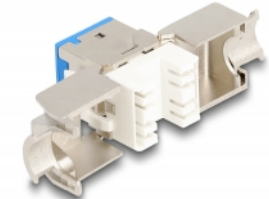

- 8 x kabljskih spojnica

Slike