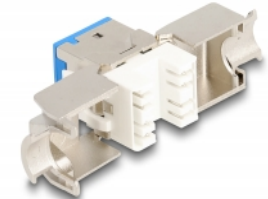

Delock Modulo Keystone RJ45 femmina a LSA Cat.6A non richiede attrezzi colori assortiti set da 8 pezzi

Descrizione

Questi moduli Keystone Delock possono essere usati per collegare cavi di rete e sono adatti per un facile montaggio a scatto in vari supporti, come pannelli patch keystone, faceplate o scatole a montaggio in superficie.

Con colori diversi

Il set contiene 8 moduli Keystone con colori diversi per una migliore identificazione e panoramica, ad esempio nell'armadio di rete.

Articolo n. 87896

EAN: 4043619878963

Paese di origine: China

Pacchetto: Box

Dettagli tecnici

- Connettori:
 - 1 x RJ45 femmina
 - 1 x LSA (toolfree)
- Specifica Cat.6A
- Schermato
- Piedinatura TIA-568A/B
- Per cavi rigidi o flessibili (24 - 22 AWG)
- Per diametro del cavo: 9,5 mm
- Per porte keystone con 19,2 x 14,9 mm
- Materiale: zinco pressofuso
- Colore: grigio, blu, verde, arancione, rosso, giallo, viola, giallo fluo
- Dimensioni (LxPxA): ca. 39,5 x 19,6 x 16,7 mm

Contenuto della confezione

- 8 x modulo Keystone
- 8 x Gestione cavi

- 8 x fascetta

Immagini

General

Specification:	Cat. 6A
----------------	---------

Interface

Connettore 1:	1 x RJ45 femmina
Connettore 2:	1 x LSA (toolfree)