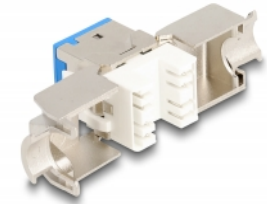

- 8 x Διαχειριστής καλωδίων
- 8 x δετικά καλωδίου

Εικόνες