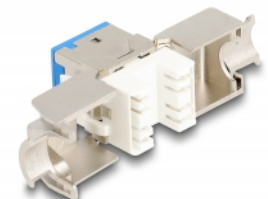

Delock Modul Keystone ze zásuvkového konektoru RJ45 na LSA Cat.6A, beznástrojový, různé barvy, sada 8 kusů

Popis

Tyto moduly Keystone značky Delock lze používat k připojování síťových kabelů a jsou vhodné k snadné montáži zacvaknutím do různých držáků, jako jsou například spojovací pole Keystone, patch panely nebo povrchově montované krabice.

Různé barvy

Sada obsahuje 8 modulů Keystone různých barev pro lepší identifikaci a přehlednost, např. při použití v síťové skříni.

Číslo produktu 87896

EAN: 4043619878963

Země původu: China

Balení: Box

Technické detaily

- Konektor:
 - 1 x RJ45 samice
 - 1 x LSA (bez použití nástrojů)
- Cat.6A specifikace
- Stíněný
- TIA-568A/B pinout
- Pro drát nebo lanko (24 - 22 AWG)
- Pro kabel průměru 9,5 mm
- Pro porty Keystone s 19,2 x 14,9 mm
- Materiál: zinkový odlitek
- Barva: šedá, modrá, zelená, oranžová, červená, žlutá, fialová, zářivě žlutá
- Rozměry (DxŠxV): cca. 39,5 x 19,6 x 16,7 mm

Obsah balení

- 8 x moduly Keystone

- 8 x Organizátor kabelů
- 8 x kabelový úvazek

Příslušenství

General

Specifikace:	Cat. 6A
--------------	---------

Interface

Konektor 1:	1 x RJ45 samice
Konektor 2:	1 x LSA (bez použití nástrojů)