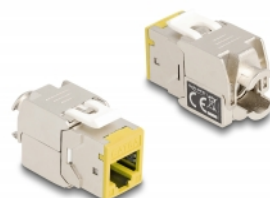

Delock Modul Keystone ze zásuvkového konektoru RJ45 na LSA Cat.6A, beznástrojový, různé barvy, sada 8 kusů

Popis

Tyto moduly Keystone značky Delock lze používat k připojování síťových kabelů a jsou vhodné k snadné montáži zacvaknutím do různých držáků, jako jsou například spojovací pole Keystone, patch panely nebo povrchově montované krabice.

Různé barvy

Sada obsahuje 8 modulů Keystone různých barev pro lepší identifikaci a přehlednost, např. při použití v síťové skříni.

Číslo produktu 87896

EAN: 4043619878963

Země původu: China

Balení: Box

Technické detaily

- Konektor:
 - 1 x RJ45 samice
 - 1 x LSA (bez použití nástrojů)
- Cat.6A specifikace
- Stíněný
- TIA-568A/B pinout
- Pro drát nebo lanko (24 - 22 AWG)
- Pro kabel průměru 9,5 mm
- Pro porty Keystone s 19,2 x 14,9 mm
- Materiál: zinkový odlitek
- Barva: šedá, modrá, zelená, oranžová, červená, žlutá, fialová, zářivě žlutá
- Rozměry (DxŠxV): cca. 39,5 x 19,6 x 16,7 mm

Obsah balení

- 8 x moduly Keystone

- 8 x Organizátor kabelů
- 8 x kabelový úvazek

Příslušenství

General

Specifikace:	Cat. 6A
--------------	---------

Interface

Konektor 1:	1 x RJ45 samice
Konektor 2:	1 x LSA (bez použití nástrojů)