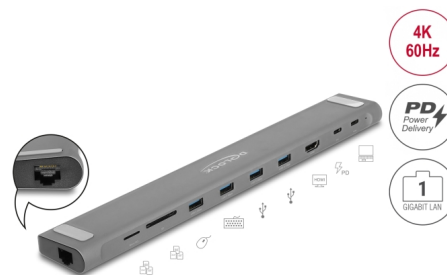

Delock Stație de andocare subțire USB Type-C™ 4K - HDMI / USB 3.2 Gen 1 / LAN / SD / PD 3.0

Descriere scurta

Această stație de andocare de la Delock se poate conecta la un computer cu port USB-C™ modul DP Alt sau Thunderbolt™ 3 și oferă o varietate de interfețe. Un monitor poate fi operat la ieșirea HDMI. Patru porturi USB încorporate permit utilizarea periferică, iar conexiunile pentru carduri SD și Micro SD și rețeaua Gigabit completează funcțiile.

Livrarea sursei USB (USB PD 3.0) accept? pân? la 85 wa?i

Stația de andocare are un port USB Type-C™ cu livrare de alimentare. Dacă acest port este conectat la sursa de alimentare a laptopului sau a tabletei, dispozitivul gazdă este încărcat cu până la 85 de wați în timpul funcționării.

Utilizare sub laptop

Datorită formei alungite și carcasei metalice, stația de andocare este perfectă pentru a fi utilizată sub un laptop, de exemplu MacBook. Înclinarea sporită a laptopului oferă mai mult confort în timpul lucrului, precum și o mai bună răcire a laptopului.

Nr. 87895

EAN: 4043619878956

Țara de origine: China

Pachet: Retail Box

Detalii tehnice

- Conectori:
  - 1 x USB Type-C™ mamă
  - 1 x USB Type-C™ mamă (sursă de alimentare)
  - 4 x USB 5 Gbps Tip-A mamă
  - 1 x HDMI mamă
  - 1 x Gigabit LAN 10/100/1000 Mbps RJ45 mamă
  - 1 x fantă SD / SDHC / SDXC / MMC
  - 1 x fantă Micro SD / SDHC / SDXC
- Rezoluție de până la 3840 x 2160 @ 60 Hz
  (în funcție de sistem și de componentele hardware conectate)
- Transfer al semnalelor audio și video