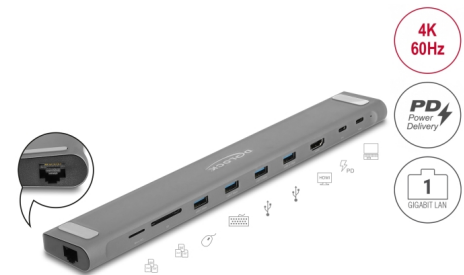

Delock USB Type-C™ Stacja dokująca 4K - HDMI / USB 3.2 Gen 1 / LAN / SD / PD 3.0

Opis

Ta stacja dokująca firmy Delock może być podłączana za pomocą złącza trybu DP Alt Mode USB-C™ lub Thunderbolt™ 3 i oferuje różnorodne złącza. Monitor można włączyć przez wyjście HDMI. Cztery wbudowane porty USB pozwalają na wykorzystanie peryferiów, a łącze do sieci gigabitowej, jak również czytników kart SD i Micro SD dopełniają funkcjonalności.

USB Power Delivery (USB PD 3.0) dostarcza do 85 W

Stacja dokująca ma port USB Type-C™ Power Delivery. Jeśli port jest podłączony do zasilania laptopa lub tabletu, podczas pracy urządzenie hosta jest ładowane z mocą do 85 watów.

Numer artykułu 87895

EAN: 4043619878956

Kraj pochodzenia: China

Opakowanie: Retail Box

Używać pod laptopem

Dzięki wydłużonemu kształtowi i metalowej obudowie stacja dokująca doskonale nadaje się do pracy pod laptopem, np. MacBook. Zwiększone wychylenie laptopa poprawia komfort pracy oraz umożliwia lepsze chłodzenie.

- Dane mogą być wymieniane bezpośrednio między dwoma podłączonymi kartami
- USB Power Delivery (PD) 3.0
- Obsługa HDCP 1.4
- Moc wyjściowa dla hosta: maks. 85 W
- 1 x Wskaźnik LED
- Metalowa obudowa
- Kolor: szary
- Wymiary (DxSxW): ok. 282 x 41 x 16 mm