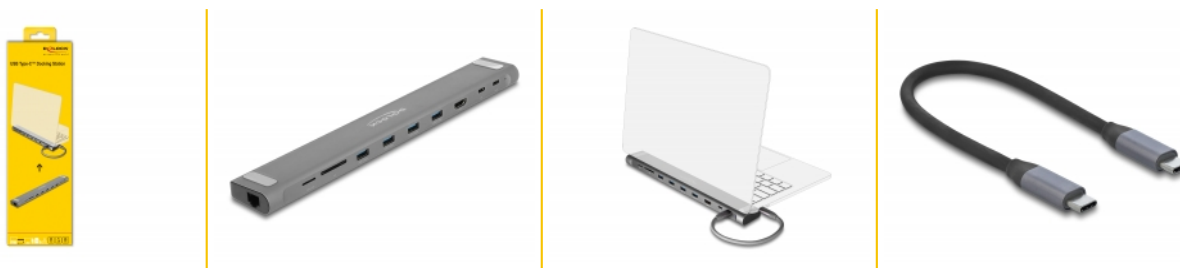

- Μεταφορά ηχητικών σημάτων και σημάτων βίντεο
- Μπορεί να χρησιμοποιήσει δύο κάρτες μνήμης ταυτόχρονα.
- Τα δεδομένα μπορούν να εναλλαχθούν απευθείας ανάμεσα σε δύο κάρτες μνήμης
- USB Power Delivery (PD) 3.0
- Υποστηρίζει HDCP 1.4
- Έξοδος ρεύματος κεντρικού υπολογιστή (host): μέγιστη 85 W
- 1 x Ένδειξη LED
- Μεταλλικό περίβλημα
- Χρώμα: γκρί
- Διαστάσεις (ΜκΠxΥ): περ. 282 x 41 x 16 mm

Απαιτήσεις συστήματος

- Mac OS 12.4 ή νεότερο
- Windows 8.1/8.1-64/10/10-64/11
- Συσκευή με μια ελεύθερη θύρα USB Type-C™ και εναλλακτική λειτουργία DisplayPort ή με μια ελεύθερη θύρα Thunderbolt™ 3

Περιεχόμενα συσκευασίας

- Σταθμός αγκύρωσης USB-C™
- Καλώδιο USB-C™ αρσενικό σε USB-C™ αρσενικό, μήκους περ. 20 cm
- Εγχειρίδιο χρήστη

Εικόνες