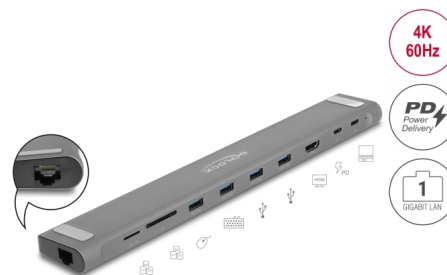

Delock Estación de Acoplamiento delgada USB Type-C™ 4K - HDMI / USB 3.2 Gen 1 / LAN / SD / PD 3.0

Descripción

Esta base de acoplamiento de Delock se puede conectar a un equipo mediante un puerto Modo DP Alt USB-C™ o Thunderbolt™ 3 y proporciona diversas interfaces. Se puede utilizar un monitor en la salida HDMI. Cuatro puertos USB integrados permiten el uso de periféricos, y las conexiones para tarjetas SD y Micro SD y redes Gigabit completan las funciones.

Suministro de potencia USB (USB PD 3.0) admite hasta 85 vatios

La estación de acoplamiento tiene un puerto USB Type-C™ Power Delivery. Si este puerto se conecta a la fuente de alimentación del portátil o la tableta, el dispositivo anfitrión se carga con hasta 85 vatios durante el funcionamiento.

Número de elemento 87895

EAN: 4043619878956

País de origen: China

Paquete: Retail Box

Uso debajo de la laptop

Gracias a su forma alargada y a su carcasa metálica, la estación de acoplamiento es perfectamente adecuada para su uso bajo una laptop, por ejemplo, el MacBook. El aumento de la inclinación de la laptop sirve para una mayor comodidad durante el trabajo, así como para una mejor refrigeración de la laptop.

- Se pueden utilizar dos tarjetas de memoria al mismo tiempo
- Los datos se pueden intercambiar directamente entre dos tarjetas de memoria conectadas
- USB Power Delivery (PD) 3.0
- Compatible con HDCP 1.4
- Potencia de salida para el host: máx. 85 W
- 1 x Indicador LED
- Carcasa metálica
- Color: gris
- Dimensiones (LAXANxAL): aprox. 282 x 41 x 16 mm