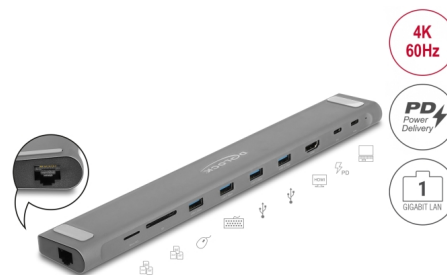

Delock Tenká dokovací stanice s rozhraním USB Type-C™ 4K - HDMI / USB 3.2 Gen 1 / LAN / SD / PD 3.0

Popis

Tato dokovací stanice od Delocku může být připojena k počítači s portem USB-C™ režim DP Alt nebo Thunderbolt™ 3 a nabízí tak různá rozhraní. Na výstupu HDMI lze provozovat monitor. Čtyři integrované porty USB umožňují používání periferních zařízení a funkčnost je doplněna o karty SD a Micro SD a připojení k síti gigabit.

Podpora napájení USB Power Delivery (USB PD 3.0) s výkonem až 85 W

Dokovací stanice má napájecí port USB Type-C™ Power Delivery. Při připojení tohoto portu k napájecímu přívodu laptopu nebo tabletu bude hostitelské zařízení nabíjeno za provozu výkonem až 85 W.

Technické detaily

- Konektor:
 - 1 x USB Type-C™ samice
 - 1 x USB Type-C™ samice (napájecí zdroj)
 - 4 x USB 5 Gbps Typ-A samice
 - 1 x HDMI samice
 - 1 x Gigabit LAN 10/100/1000 Mbps LAN RJ45 samice
 - 1 x SD / SDHC / SDXC / MMC slot
 - 1 x Micro SD / SDHC / SDXC slot
- Rozlišení až 3840 x 2160 @ 60 Hz
(v závislosti na systému a připojeném hardware)
- Přenos audio a video signálu
- Lze použít dvě paměťové karty najednou
- Data lze vyměňovat přímo mezi dvěma připojenými paměťovými kartami

- USB Power Delivery (PD) 3.0
- Podporuje HDCP 1.4
- Výstupní výkon pro hostitele: max. 85 W
- 1 x LED indikující
- Kovová skříňka
- Barva: šedá
- Rozměry (DxŠxV): cca. 282 x 41 x 16 mm

Systémové požadavky