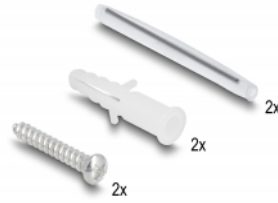

Delock Cutie de conectare fibră optică pentru montare pe perete, pentru 2 x SC Simplex sau LC Duplex, alb

Descriere scurta

Această cutie de conectare cu fibră optică de la Delock poate fi utilizată pentru amplasarea a până la două cuplaje de fibre optice SC Simplex sau LC Duplex și poate fi montată pe perete. Cutia de conectare este utilizată în rețeaua de fibre optice.

Nr. 87894

EAN: 4043619878949

Țara de origine: China

Pachet: Pungă din plastic
cu închidere tip fermoar

Detalii tehnice

- Cutie de conectare cu fibră optică pentru aplicații FTTH
- 2 sloturi pentru cuplajele SC Simplex sau LC Duplex
- Montare pe perete
- Capac de protecție
- Temperatura mediului: -40 °C ~ 75 °C
- Culoare: alb
- Material: ABS
- Dimensiunii (LxlxÎ): aprox. 130 x 84 x 24 mm

Pachetul contine

- Cutie de conectare cu fibră optică
- Material de montare
- 2 x tuburi de protecție sudură

Imagini

Technical characteristics

Storage temperature:	-40 °C ~ 75 °C
----------------------	----------------

Physical characteristics

Material:	ABS
Lungime:	130 mm
Width:	84 mm
Height:	24 mm
Colour:	alb