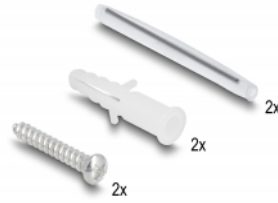

Delock LWL Anschlussdose zur Wandmontage für 2 x SC Simplex oder LC Duplex weiß

Beschreibung

Diese LWL Anschlussdose von Delock eignet sich für die Wandmontage und ermöglicht die Aufnahme von bis zu zwei SC Simplex oder LC Duplex Kupplungen. Die Anschlussdose findet Anwendung im optischen Glasfasernetz.

Artikel-Nr. 87894

EAN: 4043619878949

Ursprungsland: China

Verpackung:
Wiederverschließbare
Tüte

Technische Daten

- Glasfaser Anschlussdose für FTTH Anwendungen
- 2 Steckplätze für SC Simplex oder LC Duplex Kupplungen
- Wandmontage
- Schutzabdeckung
- Umgebungstemperatur: -40 °C ~ 75 °C
- Farbe: weiß
- Material: ABS
- Maße (LxBxH): ca. 130 x 84 x 24 mm

Packungsinhalt

- LWL Anschlussdose
- Befestigungsmaterial
- 2 x Schrumpfspleißschutz

Abbildungen

Technische Eigenschaften

Lagerungstemperatur:	-40 °C ~ 75 °C
----------------------	----------------

Physikalische Eigenschaften

Material:	ABS
Länge:	130 mm
Breite:	84 mm
Höhe:	24 mm
Farbe:	weiß